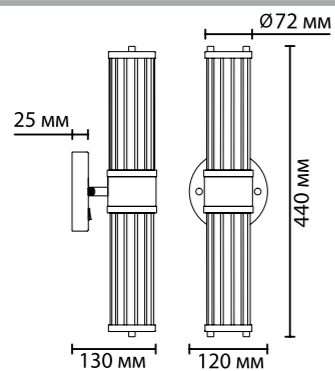

КЕРА

IP44

4941/1W

4942/1W

4943/1W

4944/2W

4945/2W

4941

IP
44

арматура металл
покрытие черный, хром, бронзовый
плафон стекло
ламп в комплекте нет

**4944/2W, 4945/2W,
4946/2W**

2 × E14 × 40W

крепеж: планка, выкл. на базе

**4941/1W, 4942/1W,
4943/1W**

1 × E14 × 40W

крепеж: планка, выкл. на базе

ODEON LIGHT

DROPS COLLECTION

4946/2W