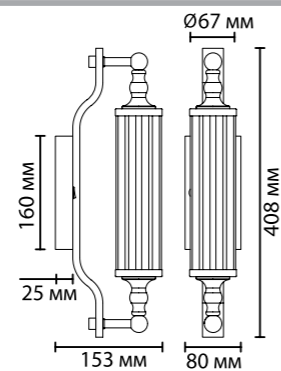

IP
44

арматура металл
покрытие черный, хром, бронзовый
плафон стекло
ламп в комплекте нет

**4944/2W, 4945/2W,
4946/2W**

2 × E14 × 40W

крепеж: планка, выкл. на базе

**4941/1W, 4942/1W,
4943/1W**

1 × E14 × 40W

крепеж: планка, выкл. на базе

ODEON LIGHT

DROPS COLLECTION

4946/2W