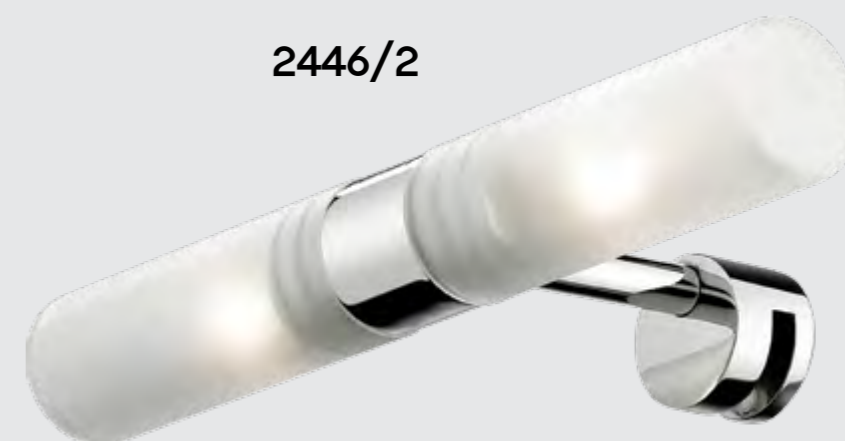

IZAR

Линия Izar состоит из стеклянных матовых плафонов и металлического основания цвета хром. Предназначена для подсветки мебели и зеркал в ванной комнате.

2448/2

2452/2

2445/2

2446/2

2445

IP
44

арматура металл
покрытие хром
плафон стекло
ламп в комплекте нет

2448/2
2 × G9 × 40W
крепёж: планка

2452/2
2 × G9 × 40W
крепёж: планка

ODEON LIGHT

DROPS COLLECTION

2445/2
2 × G9 × 40W
крепёж: планка

2446/2
2 × G9 × 40W
крепёж: планка