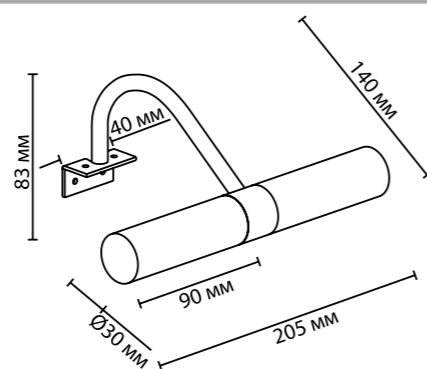

IZAR

Линия Izar состоит из стеклянных матовых плафонов и металлического основания цвета хром. Предназначена для подсветки мебели и зеркал в ванной комнате.

2448/2

2452/2

2445/2

2446/2

2445

IP
44

арматура металл
покрытие хром
плафон стекло
ламп в комплекте нет

2448/2
2 × G9 × 40W
крепёж: планка

2452/2
2 × G9 × 40W
крепёж: планка

ODEON LIGHT

DROPS COLLECTION

2445/2
2 × G9 × 40W
крепёж: планка

2446/2
2 × G9 × 40W
крепёж: планка