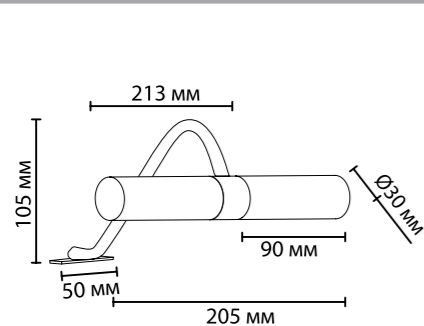

IZAR

Линия Izar состоит из стеклянных матовых плафонов и металлического основания цвета хром. Предназначена для подсветки мебели и зеркал в ванной комнате.

2448/2

2452/2

2445/2

2446/2

2445

IP
44

арматура металл
покрытие хром
плафон стекло
ламп в комплекте нет

2448/2
2 × G9 × 40W
крепёж: планка

2452/2
2 × G9 × 40W
крепёж: планка

ODEON LIGHT

DROPS COLLECTION

2445/2
2 × G9 × 40W
крепёж: планка

2446/2
2 × G9 × 40W
крепёж: планка