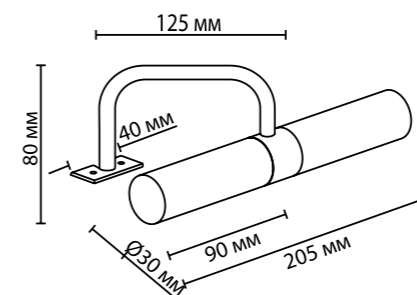

арматура металл
покрытие хром
плафон стекло
ламп в комплекте нет

2448/2
2 × G9 × 40W
крепёж: планка

2452/2
2 × G9 × 40W
крепёж: планка

ODEON LIGHT

DROPS COLLECTION

2445/2
2 × G9 × 40W
крепёж: планка

2446/2
2 × G9 × 40W
крепёж: планка