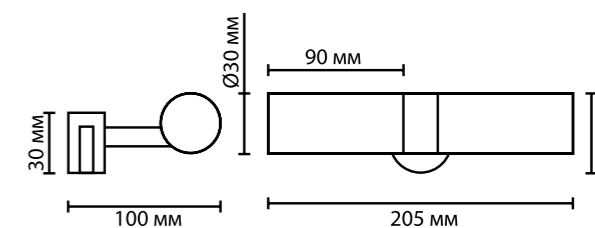

арматура металл
покрытие хром
плафон стекло
ламп в комплекте нет

2448/2
2 × G9 × 40W
крепёж: планка

2452/2
2 × G9 × 40W
крепёж: планка

ODEON LIGHT

DROPS COLLECTION

2445/2
2 × G9 × 40W
крепёж: планка

2446/2
2 × G9 × 40W
крепёж: планка