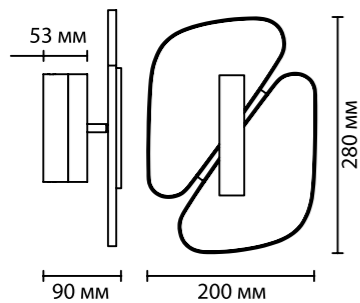

6638

арматура металл
 покрытие античная бронза
 декор искусственный мрамор
 плафон акрил
 ламп в комплекте есть, LED, 3000K, теплый свет

6638/10WL
 1 × LED × 10W, 660 lm
 крепеж: планка

6638/45L
 1 × LED × 45W, 2280 lm
 крепеж: планка

6638/45L

6638/10WL

Exclusive