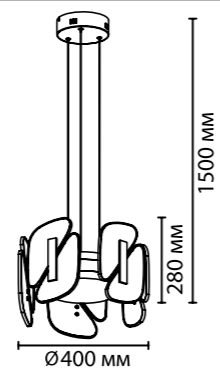

6638

арматура металл
 покрытие античная бронза
 декор искусственный мрамор
 плафон акрил
 ламп в комплекте есть, LED, 3000K, теплый свет

6638/10WL
 1 × LED × 10W, 660 lm
 крепеж: планка

6638/45L
 1 × LED × 45W, 2280 lm
 крепеж: планка

6638/45L

6638/10WL

Exclusive