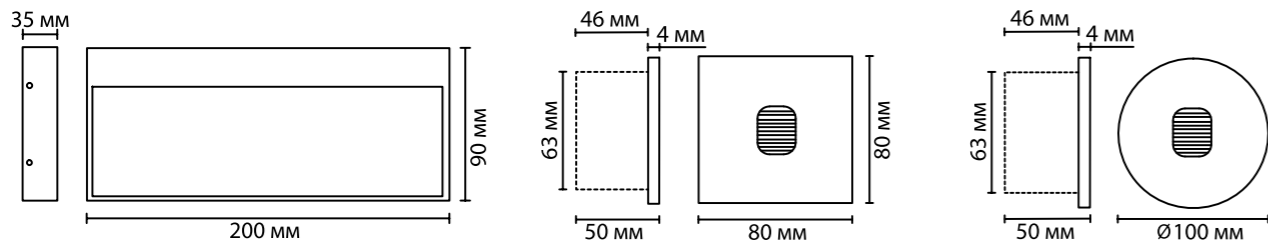

VITTY

NEW

CREE LED

Линия Vitty — отличное решение для подсветок стен или ступеней. Светильники 6650–6651 — встраиваемые с CREE LED, с защитой IP65.

6650

IP 54

арматура металл
покрытие черный матовый
плафон акрил, металл
ламп в комплекте есть, LED, 4000К, дневной свет

6649/5WL

1 × LED × 5W, 145 lm
крепёж: планка

6650/1WL

1 × LED × 1W, 25 lm
монтаж: встраиваемый

6651/1WL

1 × LED × 1W, 24 lm
монтаж: встраиваемый

ODEON LIGHT

NATURE COLLECTION