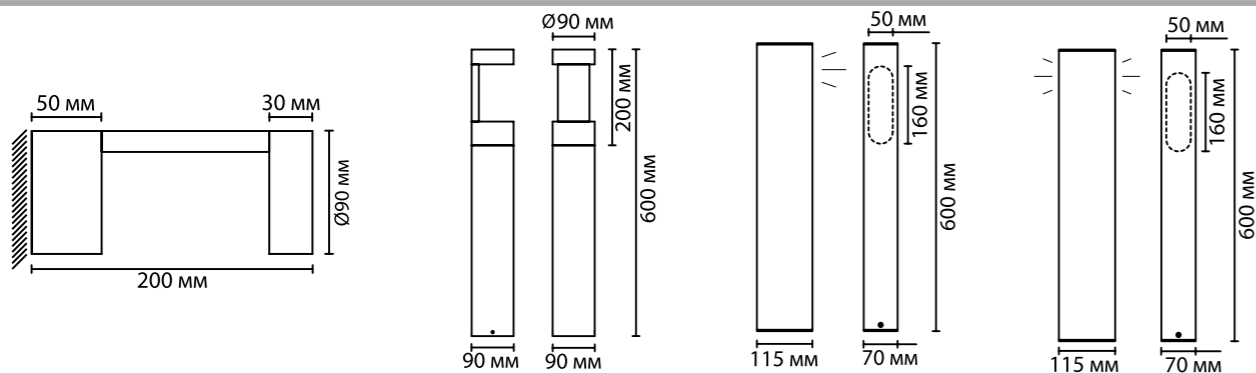

6657/10WL
1 × LED × 10W, 554 lm
крепёж: основание

6657/10GL
1 × LED × 10W, 554 lm
крепёж: основание

6658/10GL
1 × LED × 10W, 520 lm
крепёж: основание

6658/14GL
1 × LED × 14W, 705 lm
крепёж: основание

ODEON LIGHT