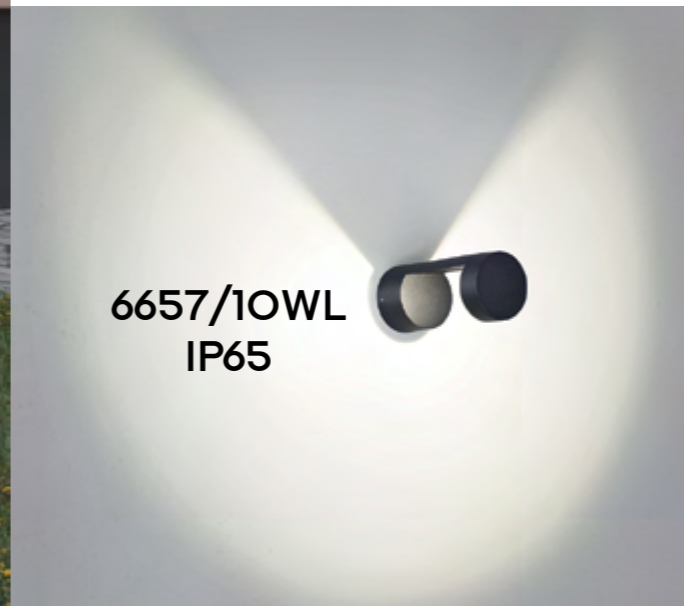

TION NEW

Линии Tion и Gala обеспечивают отраженный свет со строго очерченными границами луча, создавая при этом эффектные световые узоры на фасаде или дорожке. У наземных светильников Gala два дизайна: с одним лучом и двумя.

6657/10WL
IP65

6657/10GL
IP65

GALA NEW

6658/10GL
IP65

6658/14GL
IP65

6657

IP
65

арматура металл
покрытие черный матовый
плафон металл
лампы в комплекте есть, LED, 4000K, дневной свет

6657/10WL
1 × LED × 10W, 554 lm
крепёж: основание

6657/10GL
1 × LED × 10W, 554 lm
крепёж: основание

6658/10GL
1 × LED × 10W, 520 lm
крепёж: основание

6658/14GL
1 × LED × 14W, 705 lm
крепёж: основание

ODEON LIGHT