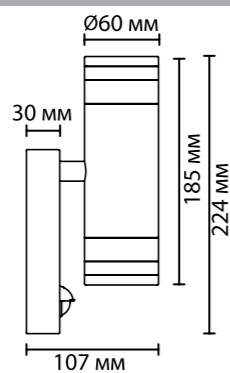

6604/2W, 6605/2W
2× LED GU10 × 7W
крепеж: планка