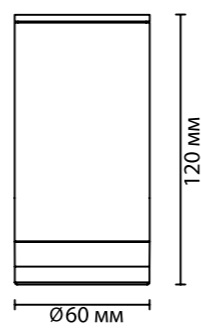

6604/1C, 6605/1C IP65
1× LED GU10 × 7W
крепеж: планка

ODEON LIGHT

HIGHTECH COLLECTION