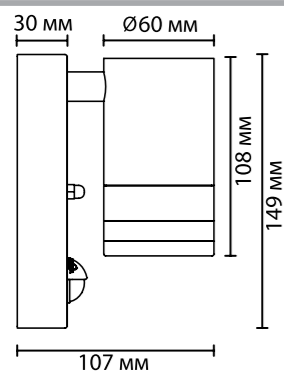

6604

IP 44

арматура металл
покрытие нержавеющая сталь, черный
плафон металл
ламп в комплекте нет

6604/1W, 6605/1W
1× LED GU10 × 7W
крепеж: планка