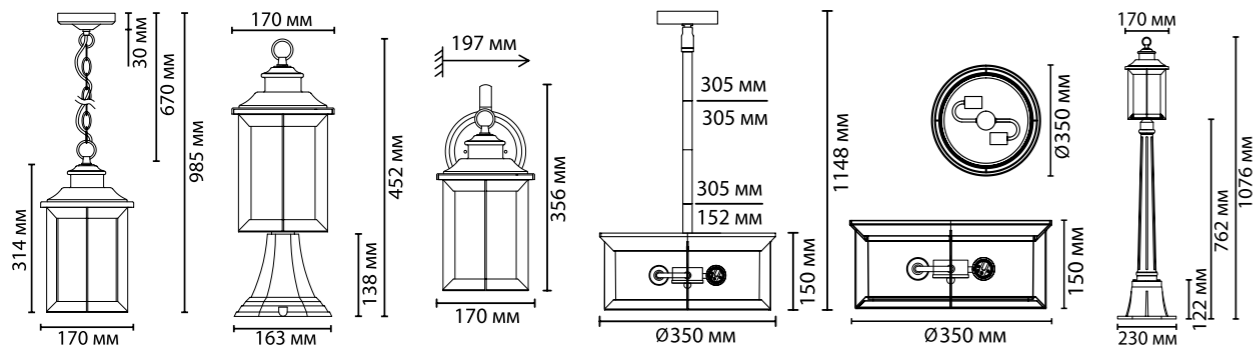

4961

IP
44

арматура
покрытие
плафон
ламп в комплекте

металл
коричневый
стекло
нет

4961/1

1×E27×60W
крепёж: планка

4961/1A

1×E27×60W
крепёж: планка

4961/1W

1×E27×60W
крепёж: планка

4961/2

2×E27×60W
крепёж: планка

4961/2C

2×E27×60W
крепёж: планка

4961/1F

1×E27×60W
крепёж: анкер