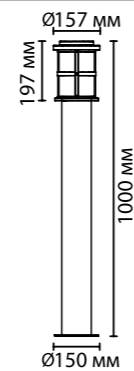

4964/1A

4964/1W

4964/1F

## 4964

IP  
44

арматура	металл
покрытие	черный
декор	металлическая решетка
плафон	стекло
ламп в комплекте	нет

**4964/1A**  
1 × E27 × 60W  
крепеж: планка

**4964/1W**  
1 × E27 × 60W  
крепеж: планка

**4964/1F**  
1 × E27 × 60W  
крепеж: планка