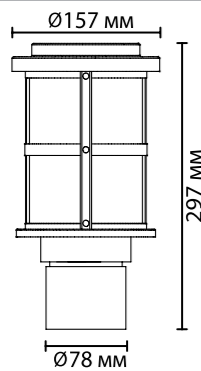

4964/1A

4964/1W

4964/1F

## 4964

IP  
44

арматура	металл
покрытие	черный
декор	металлическая решетка
плафон	стекло
ламп в комплекте	нет

**4964/1A**  
1 × E27 × 60W  
крепеж: планка

**4964/1W**  
1 × E27 × 60W  
крепеж: планка

**4964/1F**  
1 × E27 × 60W  
крепеж: планка