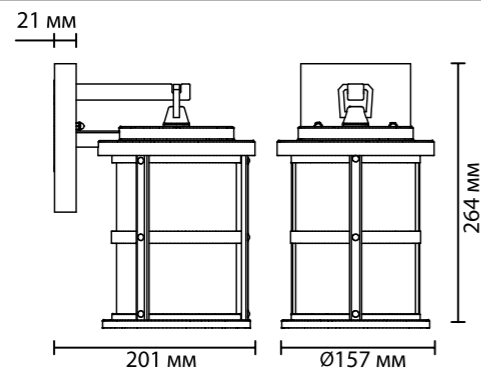

## 4964

IP  
44

арматура	металл
покрытие	черный
декор	металлическая решетка
плафон	стекло
ламп в комплекте	нет

**4964/1A**  
1 × E27 × 60W  
крепеж: планка

**4964/1W**  
1 × E27 × 60W  
крепеж: планка

**4964/1F**  
1 × E27 × 60W  
крепеж: планка