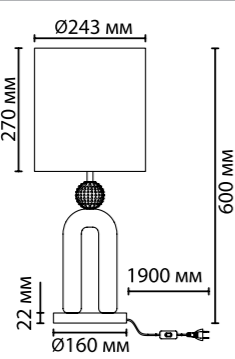

5410

арматура
покрытие
декор
плафон

металл
черный матовый
полирезин бежевый, шар — теплый беж
ткань, лен бежевый, акриловый рассеиватель
сверху у 5410/1T
нет

ламп в комплекте

5410/1W
1 × E14 × 40W
крепёж: планка