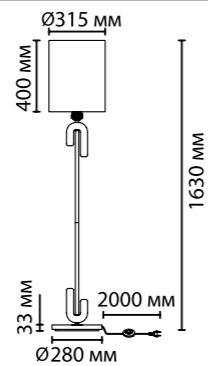

5410/1F
1 × E27 × 60W
выкл. на шнуре