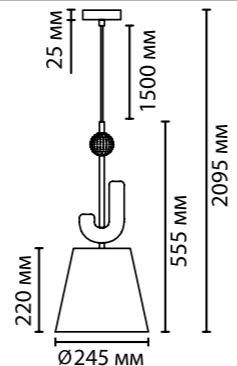

5410/1
1 × E14 × 40W
крепёж: планка