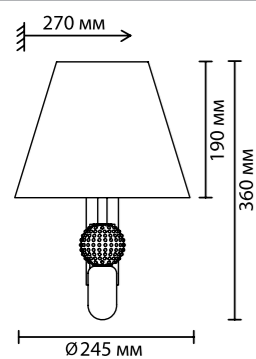

5410

арматура
покрытие
декор
плафон

металл
черный матовый
полирезин бежевый, шар — теплый беж
ткань, лен бежевый, акриловый рассеиватель
сверху у 5410/1T
нет

ламп в комплекте

5410/1W
1 × E14 × 40W
крепёж: планка