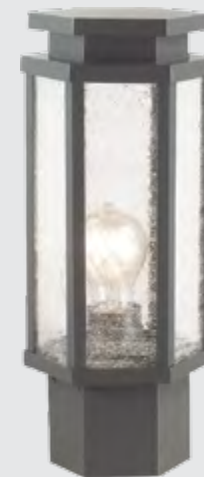

4048/1B
IP44

4048/1F

4048

IP 44

арматура покрытие плафон лампы в комплекте

металл темно-серый стекло, матовый нет