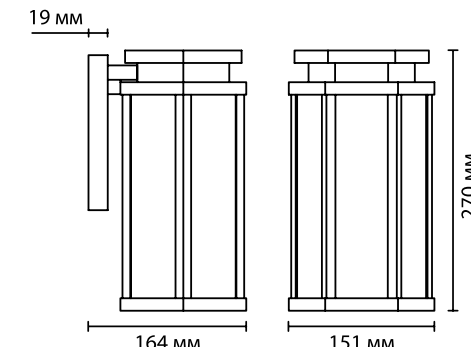

## 4048

IP 44

арматура покрытие плафон лампы в комплекте

металл темно-серый стекло, матовый нет

**4048/1B**  
1 × E27 × 100W  
крепеж: анкер

**4048/1F**  
1 × E27 × 100W  
крепеж: анкер

**4048/1W**  
1 × E27 × 100W  
крепеж: планка