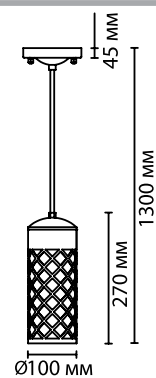

## 4834

IP 44

арматура покрытие декор плафон лампы в комплекте

металл черный металлическая решетка стекло, матовый нет

**4834/1W**  
1 × E27 × 60W  
крепеж: планка

**4834/1**  
1 × E27 × 60W  
крепеж: планка