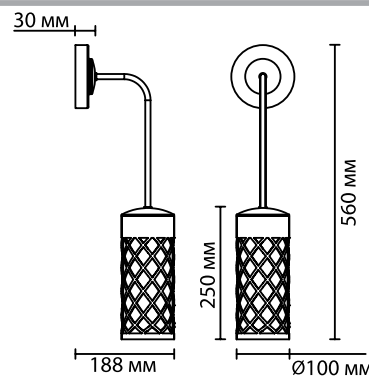

## 4834

IP 44

арматура покрытие декор плафон лампы в комплекте

металл черный металлическая решетка стекло, матовый нет

**4834/1W**  
1 × E27 × 60W  
крепеж: планка

**4834/1**  
1 × E27 × 60W  
крепеж: планка