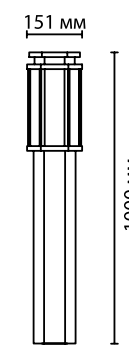

## 4048

IP 44

арматура покрытие плафон лампы в комплекте

металл темно-серый стекло, матовый нет

**4048/1B**  
1 × E27 × 100W  
крепеж: анкер

**4048/1F**  
1 × E27 × 100W  
крепеж: анкер

**4048/1W**  
1 × E27 × 100W  
крепеж: планка