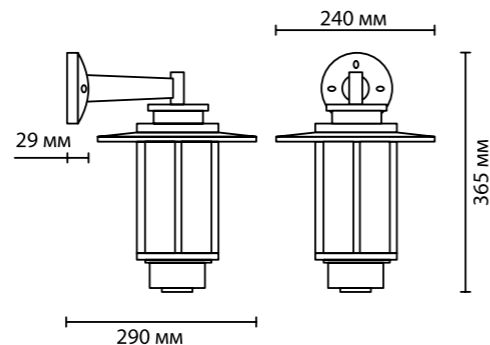

4047/1W
IP54

4047/1F
IP54

4047/1B
IP54

4047

IP 54

арматура
покрытие
плафон
ламп в комплекте

металл
тёмно-коричневый
металл, пластик (PC)
нет, использовать энергосберегающие или светодиодные лампы

4047/1B
1 × E27 × 18W
крепёж: анкер

4047/1F
1 × E27 × 18W
крепёж: анкер

4047/1W
1 × E27 × 18W
крепёж: планка

ODEON LIGHT

NATURE COLLECTION