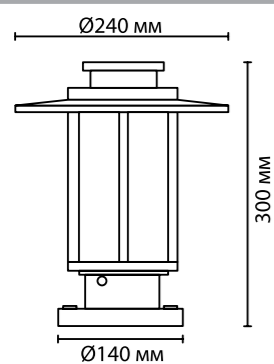

4047/1W
IP54

4047/1F
IP54

4047/1B
IP54

4047

IP 54

арматура
покрытие
плафон
ламп в комплекте

металл
тёмно-коричневый
металл, пластик (PC)
нет, использовать энергосберегающие или светодиодные лампы

4047/1B
1 × E27 × 18W
крепёж: анкер

4047/1F
1 × E27 × 18W
крепёж: анкер

4047/1W
1 × E27 × 18W
крепёж: планка

ODEON LIGHT

NATURE COLLECTION