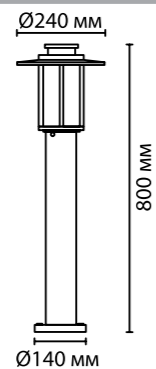

4047/1W
IP54

4047/1F
IP54

4047/1B
IP54

4047

IP 54

арматура
покрытие
плафон
ламп в комплекте

металл
тёмно-коричневый
металл, пластик (PC)
нет, использовать энергосберегающие или светодиодные лампы

4047/1B
1 × E27 × 18W
крепёж: анкер

4047/1F
1 × E27 × 18W
крепёж: анкер

4047/1W
1 × E27 × 18W
крепёж: планка

ODEON LIGHT

NATURE COLLECTION