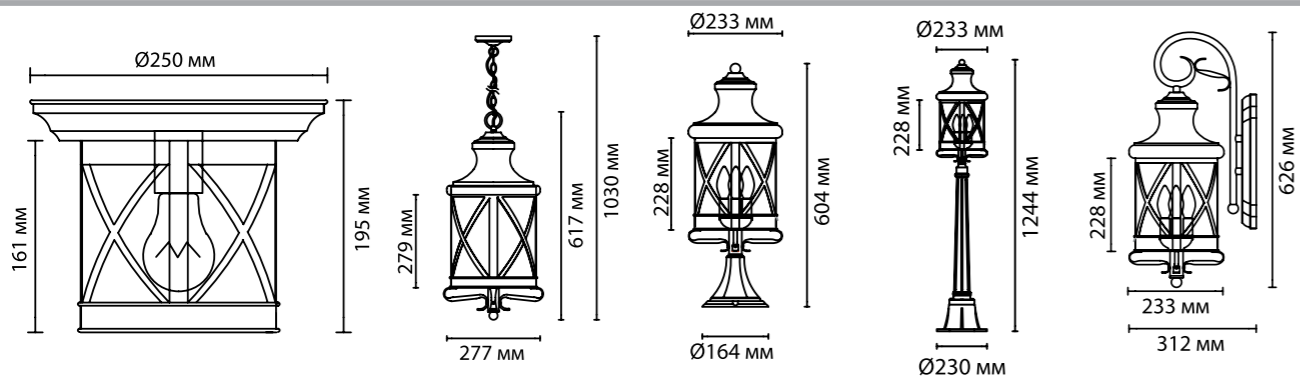

4045

IP 44

арматура металл
 покрытие черный с золотой патиной
 декор металл
 плафон стекло
 ламп в комплекте нет

4045/1C
1 × E27 × 60W
крепёж: планка

4045/3
3 × E14 × 60W
крепёж: планка

4045/3B
3 × E14 × 60W
крепёж: анкер

4045/3F
3 × E14 × 60W
крепёж: анкер

4045/3W
3 × E14 × 60W
крепёж: планка

ODEON LIGHT

NATURE COLLECTION

SATION

Уличные светильники линии Sation выполнены в классическом стиле. Красивая и аккуратно исполненная арматура из металла в виде кованого изделия не потеряет своей актуальности и востребованности еще долгие годы и принесет уют, домашнее тепло и особую оригинальность в оформлении дома.