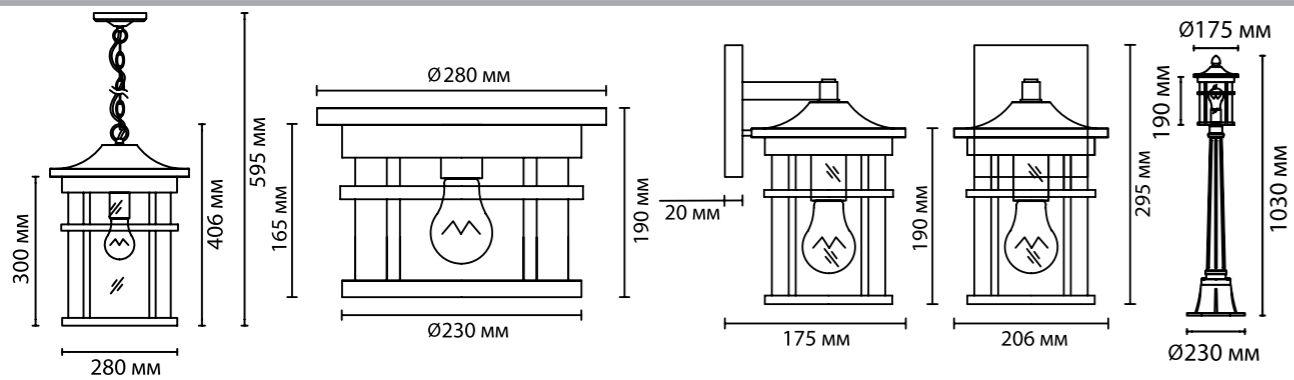

4044

IP 44

арматура металл
покрытие коричневый/пatina с розовым оттенком
плафон стекло
лампы в комплекте нет

4044/1

1 × E27 × 60W
крепеж: планка

4044/1C

1 × E27 × 60W
крепеж: планка

4044/1W

1 × E27 × 60W
крепеж: планка

4044/1F

1 × E27 × 60W
крепеж: анкер

ODEON LIGHT

NATURE COLLECTION

VIRTA

Уличные светильники линии Virta выполнены в классическом стиле. Строгий и элегантный дизайн дополнен изысканной патиной, нанесенной на черную арматуру и придающей светильникам благородный оттенок.