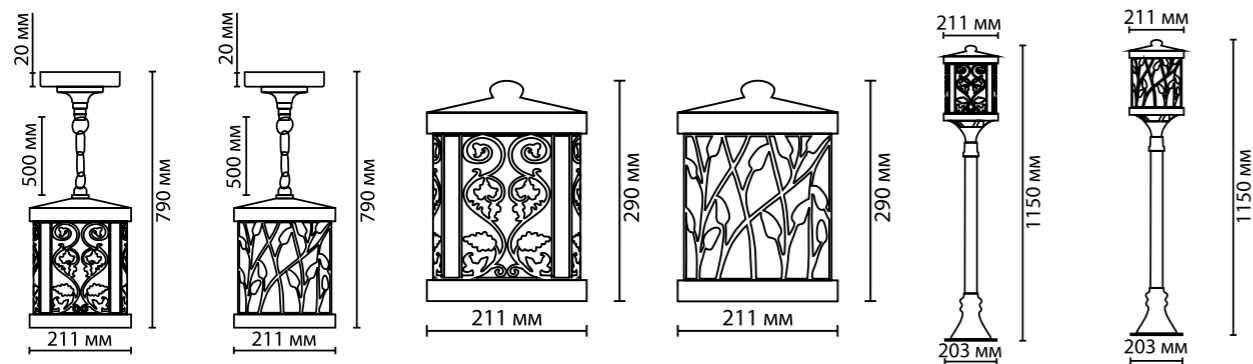

2287

IP 44

арматура покрытие декор плафон лампы в комплекте металл коричневый с золотой патиной металл внешний — металл, внутренний — акрил нет

2286/1

1×E27×100W
крепёж: планка

2287/1

1×E27×100W
крепёж: планка

2286/1W

1×E27×100W
крепёж: планка

2287/1W

1×E27×100W
крепёж: планка

2286/1A

1×E27×100W
крепёж: анкер

2287/1A

1×E27×100W
крепёж: анкер