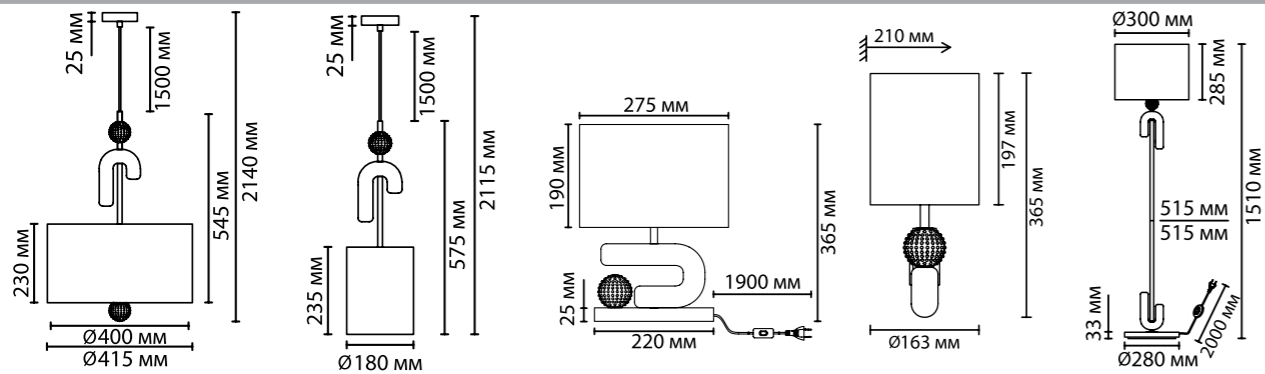

5410

арматура металл
 покрытие черный матовый
 декор полирезин серый, шар — теплый беж
 плафон ткань, рогожка серый, акриловый рассеиватель
 ламп в комплекте нет

5410/3
 3 × E14 × 40W
 крепеж: планка

5410/1A
 1 × E14 × 40W
 крепеж: планка

5410/1TA
 1 × E27 × 60W
 выкл. на шнуре

5410/1WA
 1 × E14 × 40W
 крепеж: планка

5410/1FA
 1 × E27 × 60W
 выкл. на шнуре

ODEON LIGHT *Exclusive*

MODERN COLLECTION

Bagel

5410/3 NEW

5410/1A NEW