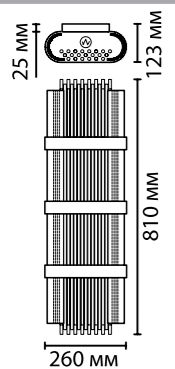

**4853**

арматура металл  
покрытие античная бронза  
плафон стекло, металл  
ламп в комплекте нет

**4853/4W**  
4 × E14 × 40W  
крепеж: планка

**4853/6W**  
6 × E14 × 40W  
крепеж: планка

**4854/4W**  
4 × E14 × 40W  
крепеж: планка

**4854/6W**  
6 × E14 × 40W  
крепеж: планка

ODEON LIGHT *Exclusive*

HALL COLLECTION

4853/6W

4853/4W

4854/4W

4854/6W

*Exclusive*