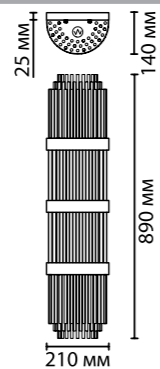

**4853**

арматура металл  
покрытие античная бронза  
плафон стекло, металл  
ламп в комплекте нет

**4853/4W**  
4 × E14 × 40W  
крепеж: планка

**4853/6W**  
6 × E14 × 40W  
крепеж: планка

**4854/4W**  
4 × E14 × 40W  
крепеж: планка

**4854/6W**  
6 × E14 × 40W  
крепеж: планка

ODEON LIGHT *Exclusive*

HALL COLLECTION

4853/6W

4853/4W

4854/4W

4854/6W

*Exclusive*