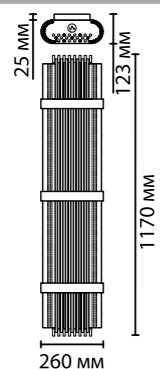

**4853**

арматура металл  
покрытие античная бронза  
плафон стекло, металл  
ламп в комплекте нет

**4853/4W**  
4 × E14 × 40W  
крепеж: планка

**4853/6W**  
6 × E14 × 40W  
крепеж: планка

**4854/4W**  
4 × E14 × 40W  
крепеж: планка

**4854/6W**  
6 × E14 × 40W  
крепеж: планка

ODEON LIGHT *Exclusive*

HALL COLLECTION

4853/6W

4853/4W

4854/4W

4854/6W

*Exclusive*