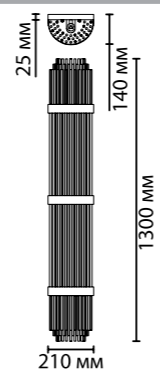

**4853**

арматура металл  
покрытие античная бронза  
плафон стекло, металл  
ламп в комплекте нет

**4853/4W**  
4 × E14 × 40W  
крепеж: планка

**4853/6W**  
6 × E14 × 40W  
крепеж: планка

**4854/4W**  
4 × E14 × 40W  
крепеж: планка

**4854/6W**  
6 × E14 × 40W  
крепеж: планка

ODEON LIGHT *Exclusive*

HALL COLLECTION

4853/6W

4853/4W

4854/4W

4854/6W

*Exclusive*