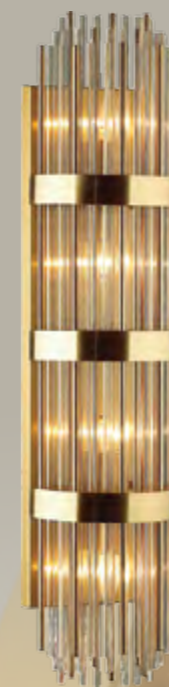

**4853**

арматура металл  
покрытие античная бронза  
плафон стекло, металл  
ламп в комплекте нет

**4853/4W**  
4 × E14 × 40W  
крепеж: планка

**4853/6W**  
6 × E14 × 40W  
крепеж: планка

**4854/4W**  
4 × E14 × 40W  
крепеж: планка

# Empire

Роскошный и оригинальный светильник линии Empire выполнен в лучших традициях стиля ар-деко: правильная скругленная форма, большой размер, богатая детализация и красивое сочетание материалов: стекла и металла. Сбоку на базе наносится гравировка с фирменным штампом Odeon Light Exclusive.

4853/6W

4853/4W

4854/4W

4854/6W

*Exclusive*