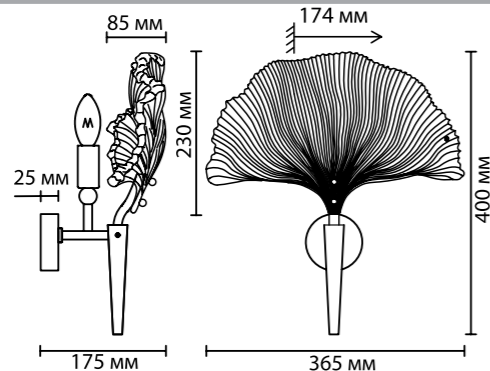

4870

арматура металл
 покрытие золотой, черный
 плафон стекло, прозрачный с золотым градиентом
 ламп в комплекте нет

4870/3F
 3 × E14 × 40W
 выкл. на шнуре

4870/1W
 1 × E14 × 40W
 крепеж: планка

4870/1T
 1 × E14 × 40W
 выкл. на основании