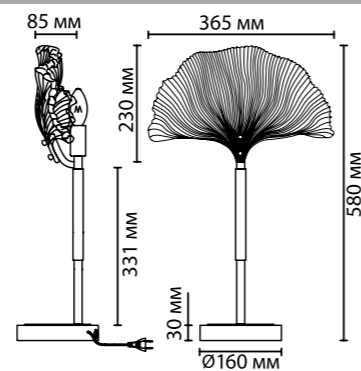

4870

арматура металл
 покрытие золотой, черный
 плафон стекло, прозрачный с золотым градиентом
 ламп в комплекте нет

4870/3F
 3 × E14 × 40W
 выкл. на шнуре

4870/1W
 1 × E14 × 40W
 крепеж: планка

4870/1T
 1 × E14 × 40W
 выкл. на основании