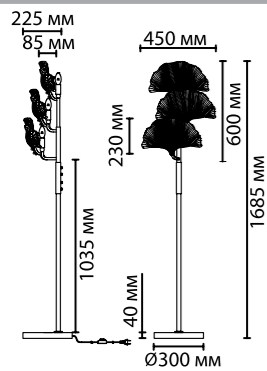

4870

арматура металл
 покрытие золотой, черный
 плафон стекло, прозрачный с золотым градиентом
 ламп в комплекте нет

4870/3F
 3 × E14 × 40W
 выкл. на шнуре

4870/1W
 1 × E14 × 40W
 крепеж: планка

4870/1T
 1 × E14 × 40W
 выкл. на основании