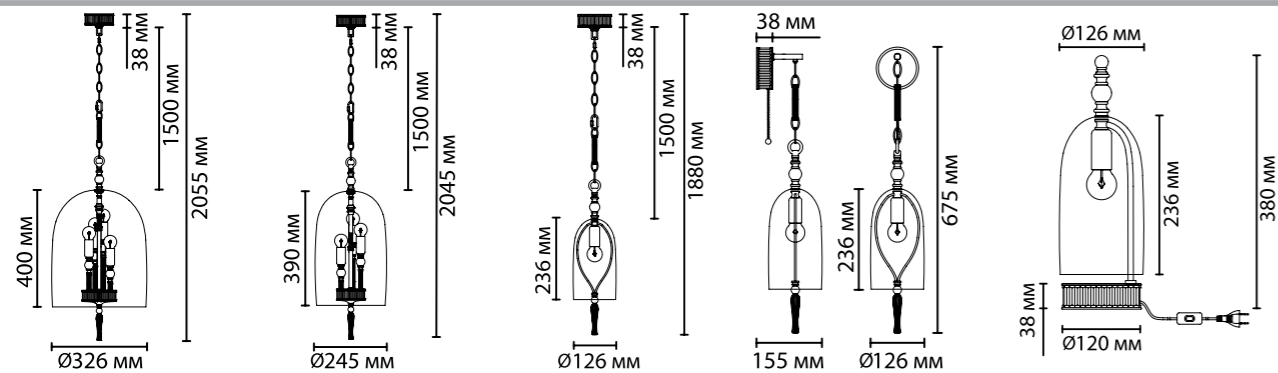

**4892**

арматура металл  
 покрытие бронзовый с патиной  
 декор стеклянные шарики, металлическая кисточка  
 плафон металлическая кисточка  
 лампы в комплекте нет

**4892/4**  
 4 × E14 × 40W  
 крепеж: планка

**4892/3**  
 3 × E14 × 40W  
 крепеж: планка

**4892/1**  
 1 × E14 × 40W  
 крепеж: планка

**4892/1W**  
 1 × E14 × 40W  
 крепеж: планка

**4892/1T**  
 1 × E14 × 40W  
 выкл. на проводе