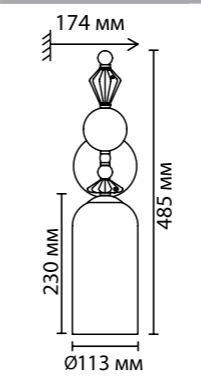

4855/1WA

4855/3C

4855/5C

4855

арматура покрытие декор плафон лампы в комплекте металл золотой керамика, разноцветный стекло, прозрачный нет

4855/7C

7 × E14 × 40W
крепеж: планка

4855/5C

5 × E14 × 40W
крепеж: планка

4855/3C

3 × E14 × 40W
крепеж: планка

ODEON LIGHT *Exclusive*

CLASSIC COLLECTION

4855/1WA

1 × E14 × 40W
крепеж: планка

Exclusive