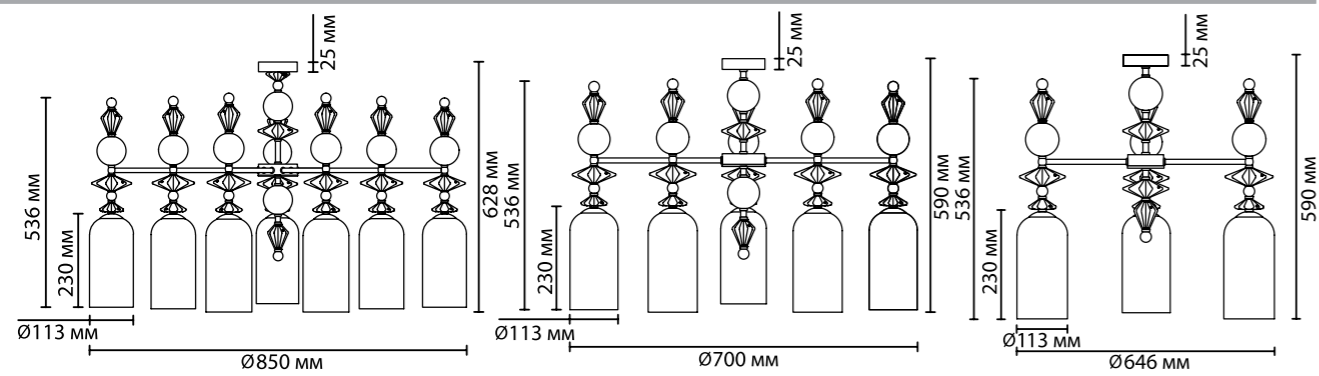

4855/1WA

4855/3C

4855/5C

4855

арматура покрытие декор плафон лампы в комплекте металл золотой керамика, разноцветный стекло, прозрачный нет

4855/7C

7 × E14 × 40W
крепеж: планка

4855/5C

5 × E14 × 40W
крепеж: планка

4855/3C

3 × E14 × 40W
крепеж: планка

ODEON LIGHT *Exclusive*

CLASSIC COLLECTION

4855/1WA

1 × E14 × 40W
крепеж: планка

Exclusive