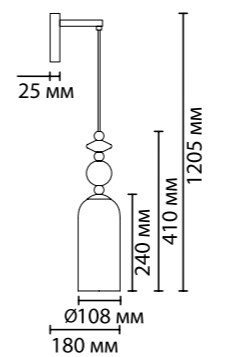

4861/7C

4861

арматура
покрытие
декор
плафон
лампы в комплекте

металл
золотой
керамика, разноцветный
стекло, белый глянцевый
нет, провод у 4861/1WA ПВХ, чёрный

4861/7C

7 × E14 × 40W
крепёж: планка

4861/5C

5 × E14 × 40W
крепёж: планка

4861/1W

4861/5C

4861/1WA

ВОЗМОЖНО
ИЗМЕНЯТЬ
ДЛИНУ ШНУРА

4861/1WA

1 × E14 × 40W
крепёж: планка

CLASSIC COLLECTION

Exclusive