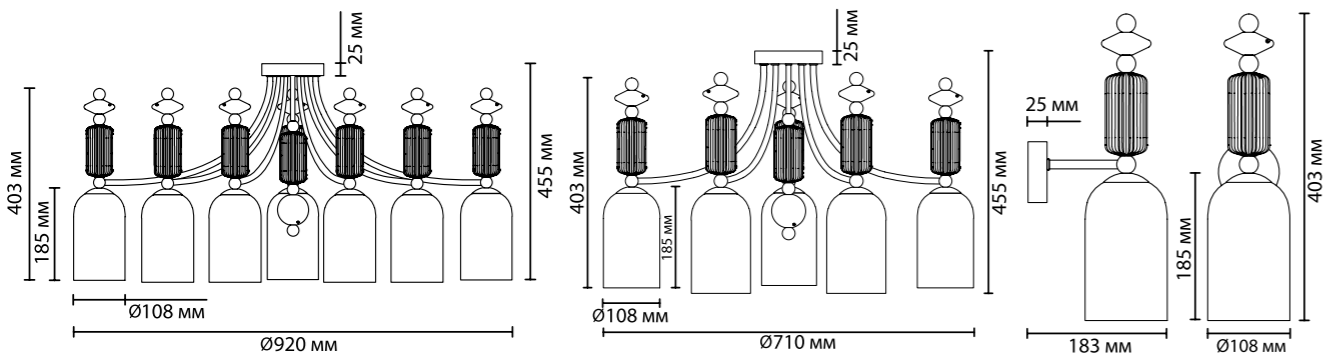

4861/7C

4861

арматура
покрытие
декор
плафон
лампы в комплекте

металл
золотой
керамика, разноцветный
стекло, белый глянцевый
нет, провод у 4861/1WA ПВХ, чёрный

4861/7C

7 × E14 × 40W
крепёж: планка

4861/5C

5 × E14 × 40W
крепёж: планка

4861/1W

1 × E14 × 40W
крепёж: планка

ODEON LIGHT *Exclusive*

Candy

Candy — особенная линия, в ней сочетается мельчайшая детализация и строгость, насыщенные цвета с нежными пастельными оттенками, матовые и глянцевые поверхности. Оригинальные керамические элементы сделаны вручную.

4861/1W

4861/5C

4861/1WA

ВОЗМОЖНО
ИЗМЕНЯТЬ
ДЛИНУ ШНУРА

4861/1WA

1 × E14 × 40W
крепёж: планка

CLASSIC COLLECTION

Exclusive