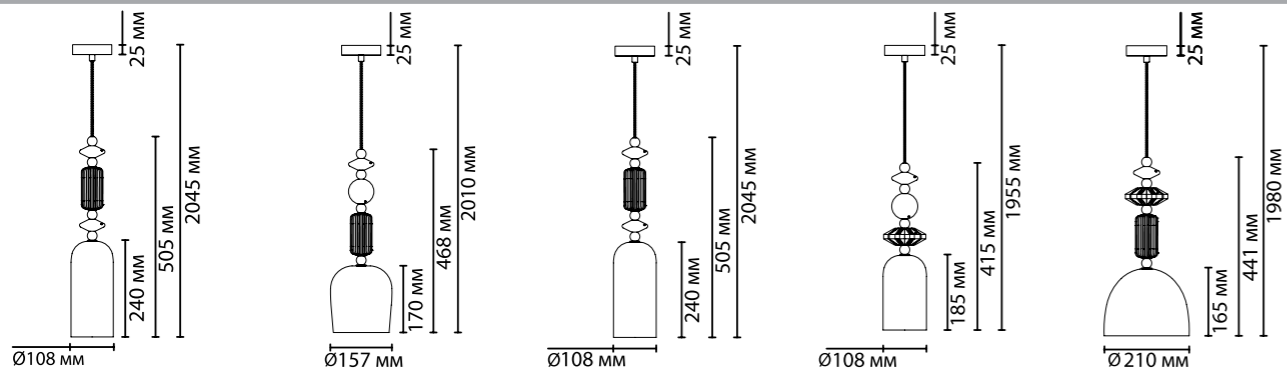

4861

арматура
покрытие
декор
плафон
ламп в комплекте

металл
золотой
керамика, разноцветный
стекло, белый глянец
нет, провод у подвесов серый, оплетка плетеная
синтетическая

4861/1D
1 × E14 × 40W
крепёж: планка

4861/1
1 × E14 × 40W
крепёж: планка

4861/1A
1 × E14 × 40W
крепёж: планка

4861/1B
1 × E14 × 40W
крепёж: планка

4861/1C
1 × E14 × 40W
крепёж: планка

ODEON LIGHT *Exclusive*

CLASSIC COLLECTION

Candy

4861/1D