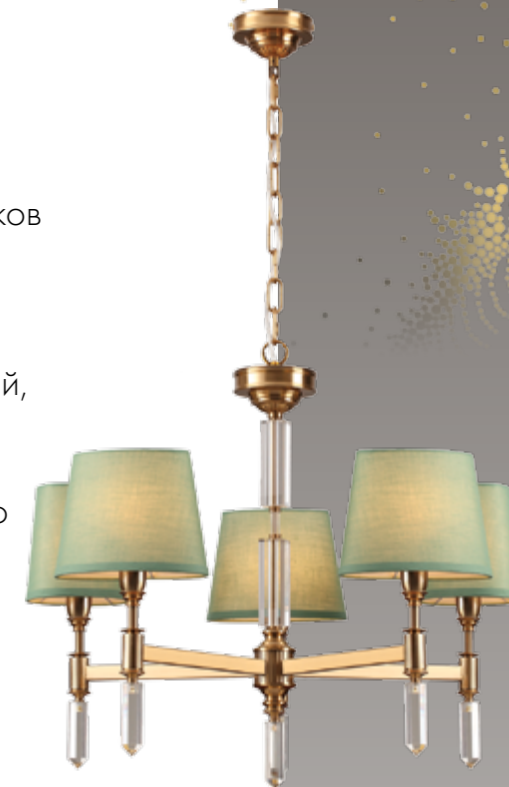

# London

London — строгая и элегантная линия светильников в лучших традициях классического кабинетного стиля. Каждый элемент светильников London обладает тонкой детальной проработкой: в качестве металлического декора выбран строгий, ритмичный орнамент, а высококачественный хрусталь имеет прямоугольную форму. Оригинальные овальные абажуры благородного зеленого и мягкого белого цвета гармонично сочетаются с классической бронзой металла и хрустальными стильными декоративными элементами. В линии London представлены люстры 2-х диаметров, настенное бра, настольная лампа и торшер.

Овальная форма абажура  
**2 в 1** — потолочный вариант и на цепи **4887/5**

**4887/1F**

**4887/7**

**4887/1T**

**4887/1W**

**4887**

арматура покрытие декор плафон лампы в комплекте металл бронзовый хрустальный шток ткань, зеленый нет