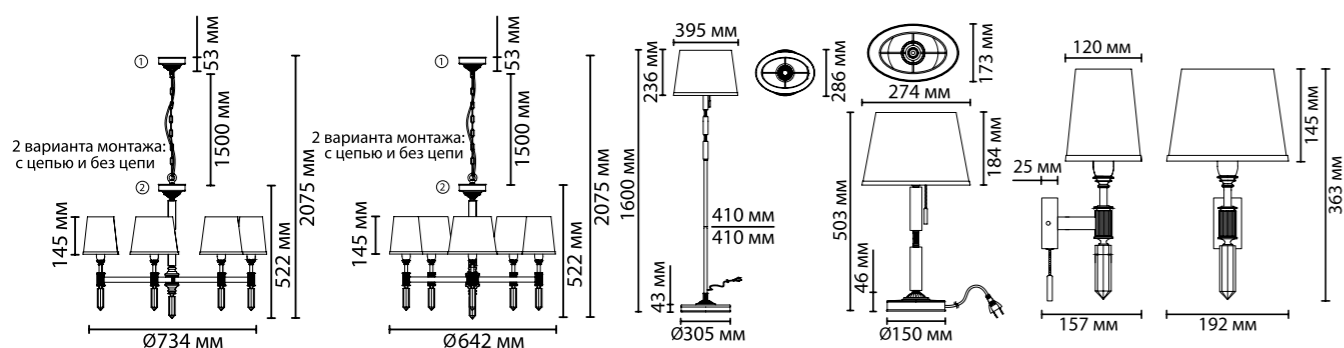

Овальная форма абажура  
**2 в 1** — потолочный вариант и на цепи **4887/5**

**4887/1F**

**4887/7**

**4887/1T**

**4887/1W**

**4887**

арматура покрытие декор плафон лампы в комплекте металл бронзовый хрустальный шток ткань, зеленый нет

**4887/7**

7 × E14 × 40W  
крепеж: планка

**4887/5**

5 × E14 × 40W  
крепеж: планка

**4887/1F**

1 × E27 × 60W  
выкл. на базе

**4887/1T**

1 × E27 × 60W  
выкл. на базе