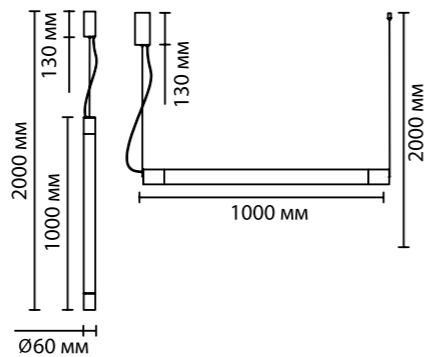

2 в 1 вертикальное и горизонтальное размещение

6686

арматура
покрытие
плафон
ламп в комплекте

металл
латунь, темная брашированная латунь
алебастр
есть 3000/4000K, переключатель цветовой температуры

6686/15L, 6687/15L
1 × LED × 21W, 1550 lm
крепёж: планка

6686/25L, 6687/25L
1 × LED × 40W, 2880 lm
крепёж: планка

ODEON LIGHT

L-VISION COLLECTION

MARBELLA

NEW

Marbella — линейка светодиодных светильников в базовых формах, выполненных из алебаstra. Их притягательной изюминкой является именно сам материал, уникальный в каждом изделии благодаря своим прожилкам, текстуре, разным полутонам и природным неповторимым эффектам. На выбор — две цветовой температуры 3000K и 4000K, которую можно выбрать благодаря тумблеру в корпусе. При теплом свете фактура алебаstra выглядит уютнее, эффектнее и богаче, при дневном свете — ярче. Подвесы выполнены в двух цветах — в светлой латуни и темной брашированной латуни и в двух размерах (600 и 1000 мм), могут использоваться как горизонтально, так и вертикально.