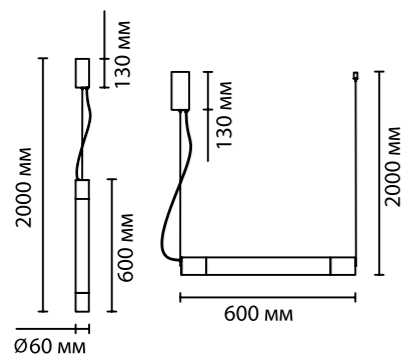

2 в 1 вертикальное и горизонтальное размещение

6686

арматура
покрытие
плафон
ламп в комплекте

металл
латунь, темная брашированная латунь
алебастр
есть 3000/4000K, переключатель цветовой температуры

6686/15L, 6687/15L
1 × LED × 21W, 1550 lm
крепёж: планка

6686/25L, 6687/25L
1 × LED × 40W, 2880 lm
крепёж: планка

ODEON LIGHT

L-VISION COLLECTION

MARBELLA

NEW

Marbella — линейка светодиодных светильников в базовых формах, выполненных из алебаstra. Их притягательной изюминкой является именно сам материал, уникальный в каждом изделии благодаря своим прожилкам, текстуре, разным полутонам и природным неповторимым эффектам. На выбор — две цветовой температуры 3000K и 4000K, которую можно выбрать благодаря тумблеру в корпусе. При теплом свете фактура алебаstra выглядит уютнее, эффектнее и богаче, при дневном свете — ярче. Подвесы выполнены в двух цветах — в светлой латуни и темной брашированной латуни и в двух размерах (600 и 1000 мм), могут использоваться как горизонтально, так и вертикально.

6686/15L
3000K

6687/15L
3000K

6686/25L
4000K

6687/25L
4000K

переключатель
3000K/4000K

3000K

4000K