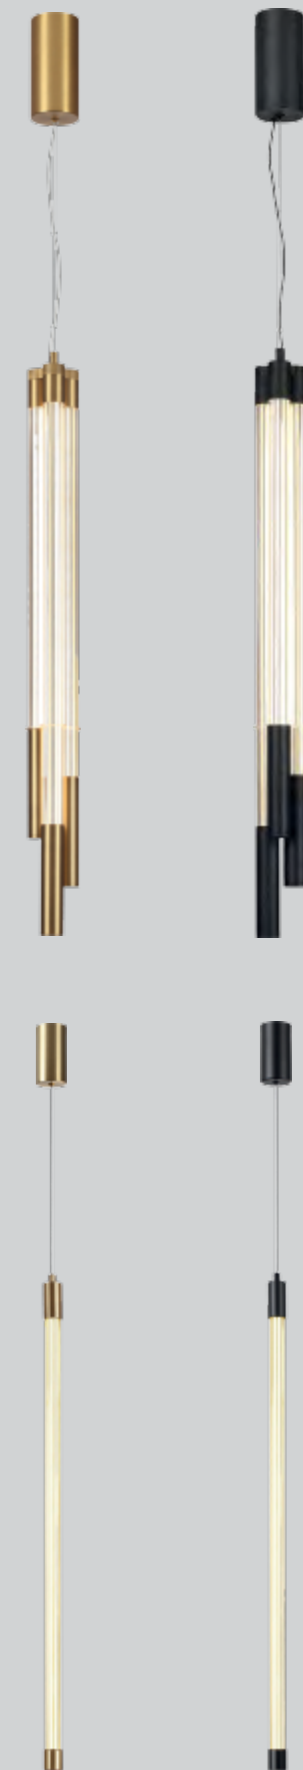

ANTA

Линия Anta была расширена стильным вертикальным подвесом, дающим угол освещения 360°. Акриловые трубочки расположены на разных уровнях, что придает светильнику особый шарм. Подвесы выполнены в двух цветах — черном и античной бронзе.

4392/30L 4393/30L

NEW

NEW

4393/20WL

4392/20WL

4393/14WL

4392/14WL

4392

арматура металл
покрытие черный, античная бронза
плафон акрил
лампы в комплекте есть, 3000K, теплый свет

**4392/30L,
4393/30L**

1 × LED × 30W, 1800 lm
крепёж: планка

**4392/14WL,
4393/14WL**

1 × LED × 14W, 420 lm
крепёж: планка

**4392/20WL,
4393/20WL**

1 × LED × 20W, 480 lm
крепёж: планка

**4392/14L,
4393/14L**

1 × LED × 14W, 420 lm
крепёж: планка

ODEON LIGHT

HIGHTECH COLLECTION

4392/14L

4393/14L