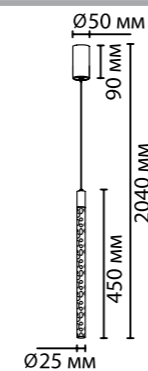

4369

арматура
покрытие
плафон
ламп в комплекте

металл
золотой, полированный хром
акрил с эффектом пузырьков
есть, 3000K

4369/80L

1 × LED × 60W, 2100 lm
крепёж: планка

4369/40L

1 × LED × 30W, 1050 lm
крепёж: планка

4369/10WL, 4370/10WL

1 × LED × 8W, 315 lm
крепёж: планка

4369/5L, 4370/5L

1 × LED × 4W, 175 lm
крепёж: планка

ODEON LIGHT

HIGHTECH COLLECTION

SPARKY

Линейка светильников Sparky в золоте и хроме с прозрачным акрилом и эффектом очаровательных пузырьков создаст невероятное легкое невесомое пространство за счет изящности плафонов.

4369/5L

4369/10WL

4369/40L

4369/80L

4370/5L

4370/10WL