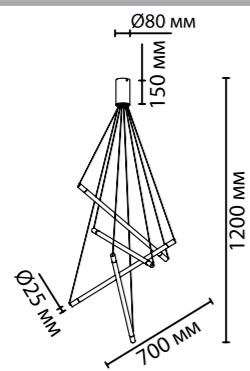

4369

арматура
покрытие
плафон
ламп в комплекте

металл
золотой, полированный хром
акрил с эффектом пузырьков
есть, 3000K

4369/80L

1 × LED × 60W, 2100 lm
крепёж: планка

4369/40L

1 × LED × 30W, 1050 lm
крепёж: планка

4369/10WL, 4370/10WL

1 × LED × 8W, 315 lm
крепёж: планка

4369/5L, 4370/5L

1 × LED × 4W, 175 lm
крепёж: планка

ODEON LIGHT

HIGHTECH COLLECTION

SPARKY

Линейка светильников Sparky в золоте и хроме с прозрачным акрилом и эффектом очаровательных пузырьков создаст невероятное легкое невесомое пространство за счет изящности плафонов.

4369/5L

4369/10WL

4369/40L

4369/80L

4370/5L

4370/10WL