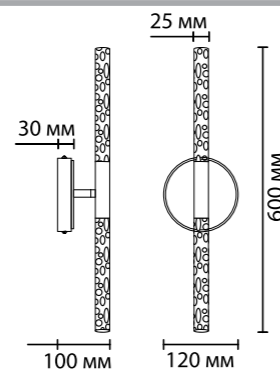

4369

арматура
покрытие
плафон
ламп в комплекте

металл
золотой, полированный хром
акрил с эффектом пузырьков
есть, 3000K

4369/80L

1 × LED × 60W, 2100 lm
крепёж: планка

4369/40L

1 × LED × 30W, 1050 lm
крепёж: планка

4369/10WL, 4370/10WL

1 × LED × 8W, 315 lm
крепёж: планка

4369/5L, 4370/5L

1 × LED × 4W, 175 lm
крепёж: планка

ODEON LIGHT

HIGHTECH COLLECTION

SPARKY

Линейка светильников Sparky в золоте и хроме с прозрачным акрилом и эффектом очаровательных пузырьков создаст невероятное легкое невесомое пространство за счет изящности плафонов.

4369/5L

4369/10WL

4369/40L

4369/80L

4370/5L

4370/10WL