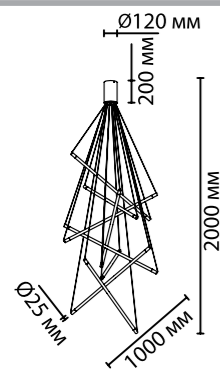

4369

арматура
покрытие
плафон
ламп в комплекте

металл
золотой, полированный хром
акрил с эффектом пузырьков
есть, 3000K

4369/80L

1 × LED × 60W, 2100 lm
крепёж: планка

4369/40L

1 × LED × 30W, 1050 lm
крепёж: планка

4369/10WL, 4370/10WL

1 × LED × 8W, 315 lm
крепёж: планка

4369/5L, 4370/5L

1 × LED × 4W, 175 lm
крепёж: планка

ODEON LIGHT

HIGHTECH COLLECTION

SPARKY

Линейка светильников Sparky в золоте и хроме с прозрачным акрилом и эффектом очаровательных пузырьков создаст невероятное легкое невесомое пространство за счет изящности плафонов.

4369/5L

4369/10WL

4369/40L

4369/80L

4370/5L

4370/10WL