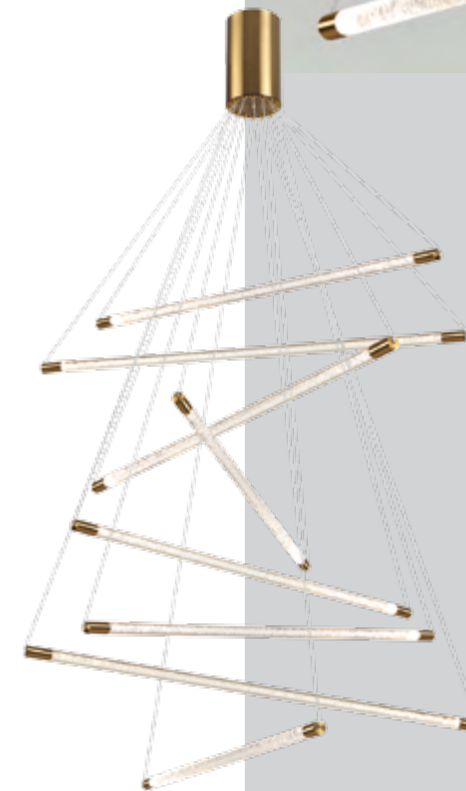

4369

арматура
покрытие
плафон
ламп в комплекте

металл
золотой, полированный хром
акрил с эффектом пузырьков
есть, 3000K

4369/80L

1 × LED × 60W, 2100 lm
крепёж: планка

4369/40L

1 × LED × 30W, 1050 lm
крепёж: планка

4369/10WL, 4370/10WL

1 × LED × 8W, 315 lm
крепёж: планка

4369/5L, 4370/5L

1 × LED × 4W, 175 lm
крепёж: планка

ODEON LIGHT

HIGHTECH COLLECTION

SPARKY

Линейка светильников Sparky в золоте и хроме с прозрачным акрилом и эффектом очаровательных пузырьков создаст невероятное легкое невесомое пространство за счет изящности плафонов.

4369/5L

4369/10WL

4369/40L

4369/80L

4370/5L

4370/10WL