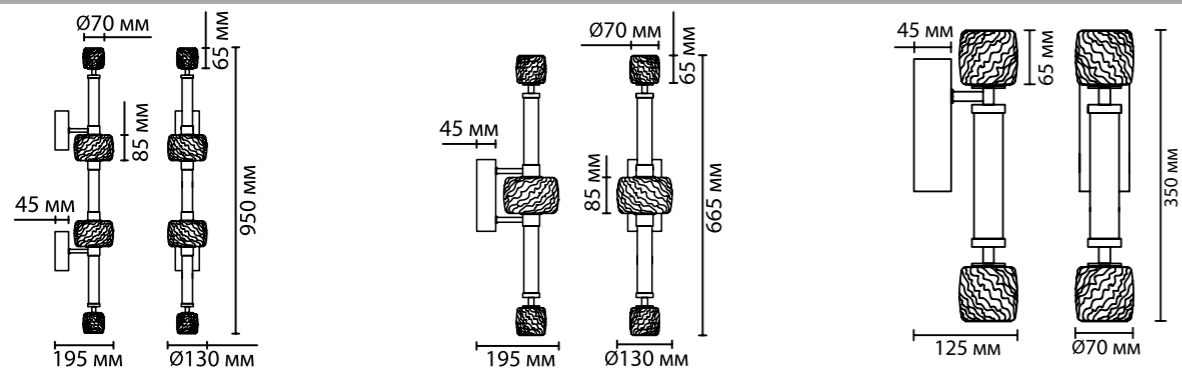

**5426**

арматура металл  
покрытие чёрный хром, античная бронза  
плафон акрил, стекло, дымчатый/коньячный  
ламп в комплекте есть, LED, 3000K, теплый свет

**5426/34WL, 5427/34WL** 1×LED×34W, 2300 lm крепёж: планка  
**5426/28WL, 5427/28WL** 1×LED×28W, 2110 lm крепёж: планка  
**5426/13WL, 5427/13WL** 1×LED×13W, 1140 lm крепёж: планка