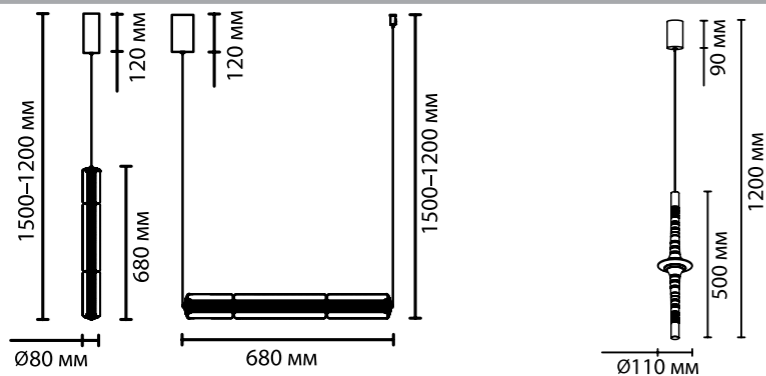

## 6688/19L

1 × LED × 19W, 1425 lm  
крепеж: планка

## 6689/7L

1 × LED × 7W, 350 lm  
крепеж: планка

ODEON LIGHT