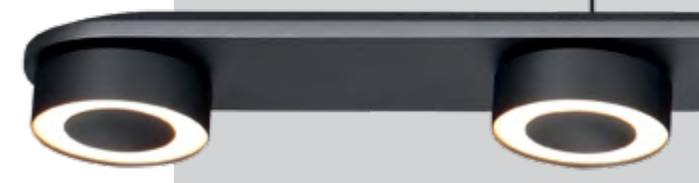

6631

арматура металл
покрытие черный матовый
плафон акрил
ламп в комплекте есть, LED, 3000K, теплый свет

6631/64L
1 × LED × 64W, 1667 lm
крепеж: планка

6631/75L
1 × LED × 75W, 1952 lm
крепеж: планка

ODEON LIGHT

HIGHTECH COLLECTION

TURMAN

NEW

У светильника Turman есть две подсветки — нижняя и верхняя. Они могут включаться как вместе, так и отдельно через настенный выключатель. Таким образом в одном и том же помещении можно работать и отдыхать благодаря нескольким сценариям освещения: работать при интенсивном свете, расслабляться при отраженном свете на потолке. Светильник может быть как линейным, для более удобного использования над рабочим столом, так и круглым.

6631/64L

раздельное и совместное включение нижнего и верхнего света

6631/75L