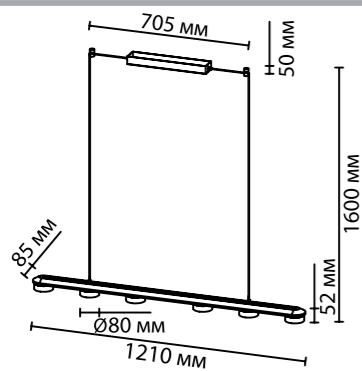

6631

арматура металл
покрытие черный матовый
плафон акрил
ламп в комплекте есть, LED, 3000K, теплый свет

6631/64L
1 × LED × 64W, 1667 lm
крепеж: планка

6631/75L
1 × LED × 75W, 1952 lm
крепеж: планка

ODEON LIGHT