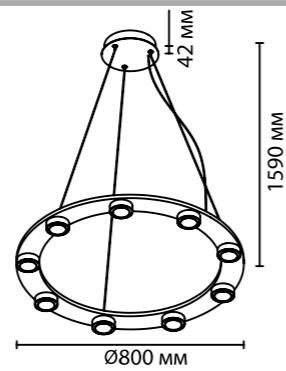

6631

арматура металл
покрытие черный матовый
плафон акрил
ламп в комплекте есть, LED, 3000K, теплый свет

6631/64L
1 × LED × 64W, 1667 lm
крепеж: планка

6631/75L
1 × LED × 75W, 1952 lm
крепеж: планка

ODEON LIGHT