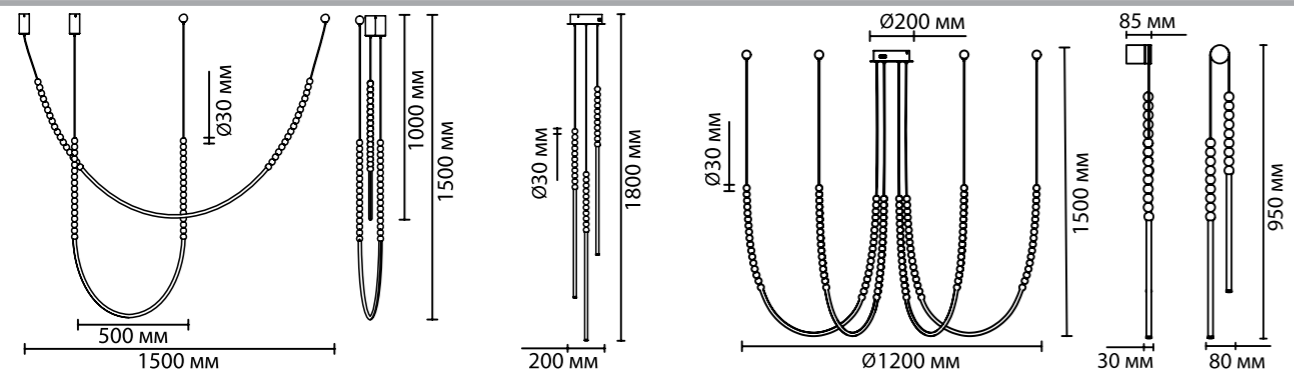

6639

арматура металл
 покрытие античная бронза
 плафон акрил
 декор бусины белые из акрила
 ламп в комплекте есть, LED, 3500K, теплый свет

6639/24CL
 1×LED×24W, 1755 lm
 крепеж: планка

6639/33L
 1×LED×33W, 2340 lm
 крепеж: планка

6639/70L
 1×LED×70W, 4940 lm
 крепеж: планка

6639/16WL
 1×LED×16W, 1040 lm
 крепеж: планка

ODEON LIGHT

HIGHTECH COLLECTION

MONELLA

NEW

Monella — оригинальная форма большой серии светильников в легком игривом дизайне с использованием белых полированных шариков. Благодаря универсальному сочетанию цветов, линия впишется в любую стилистику интерьера.