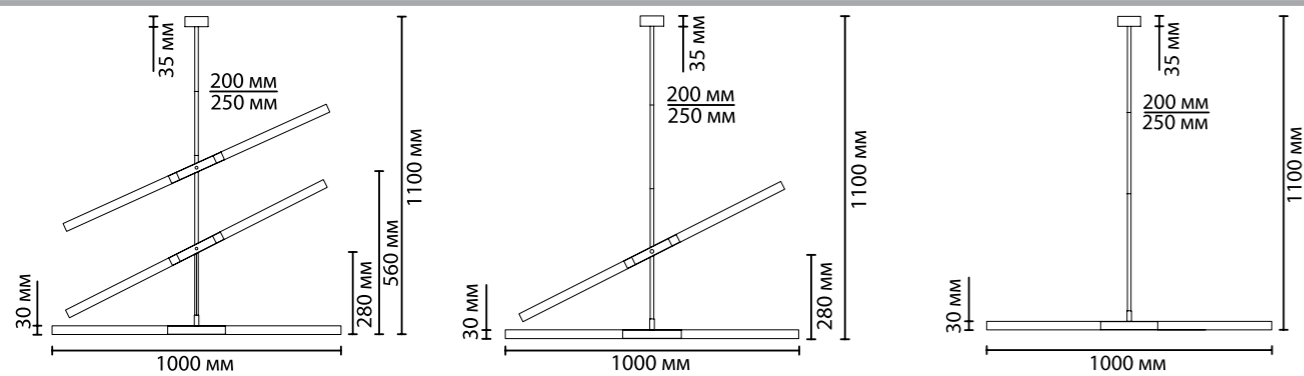

# 4306

арматура металл  
покрытие золотой, черный  
плафон стекло  
ламп в комплекте нет

**4306/6 4307/6**  
6 × G9 × 40W  
крепеж: планка

**4306/4, 4307/4**  
4 × G9 × 40W  
крепеж: планка

**4306/2, 4307/2**  
2 × G9 × 40W  
крепеж: планка