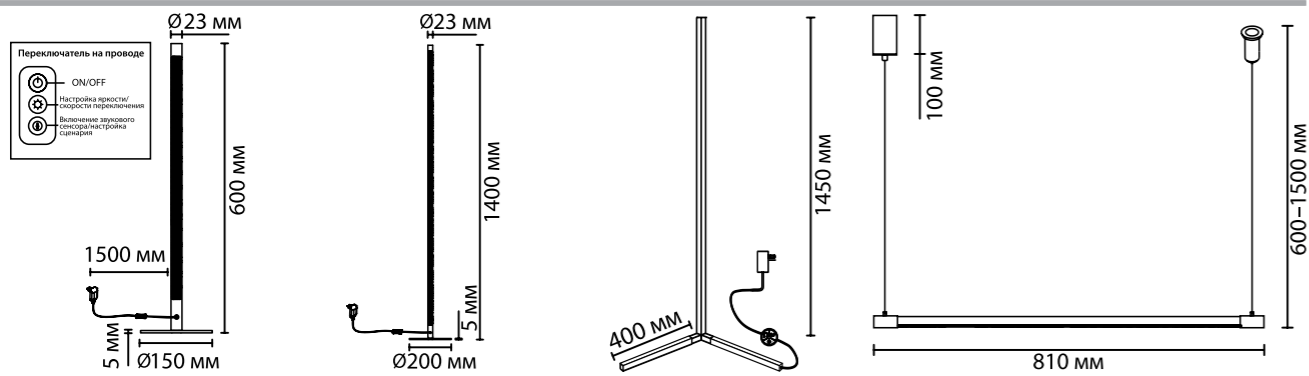

4335

арматура металл
покрытие черный
плафон акрил
лампы в комплекте есть, RGB +3000K для 4335/6FL

4335/14TL
1×LED×14W
пульт ДУ, на шнуре

4335/32FL
1×LED×32W
пульт ДУ, на шнуре

4335/6FL
1×LED×6W, 420 lm
диммер на шнуре, пульт

4335/9L
1×LED×8W, 560 lm
крепеж: планка

ODEON LIGHT

HIGHTECH COLLECTION

FILLINI

4335/9L

Fillini — линейка модных светильников для создания необычных сценариев с отраженным светом. Новый напольный и настольный светильники Fillini созданы для RGB динамической подсветки и создания настоящего светового шоу. В светильниках встроен датчик звука, благодаря которому при приближении звуков музыки цветная подсветка будет синхронизироваться в ритм музыки. Динамическое освещение — это световое шоу. Если приборы статичного света неподвижны и светят только туда, куда их направили, то здесь все иначе. Приборы динамического света могут направлять световой поток вокруг своей оси, вверх и вниз, направляя луч света по всей зоне досягаемости. В линии есть угловой RGBW торшер, который управляется ПДУ, выключателем на проводе. Благодаря угловой конструкции светильник будет давать на обе стены невероятную игру света из более тысячи оттенков.

4335/6FL

4335/14TL

4335/32FL

Управление через:

- диммер на проводе
- пульт ДУ