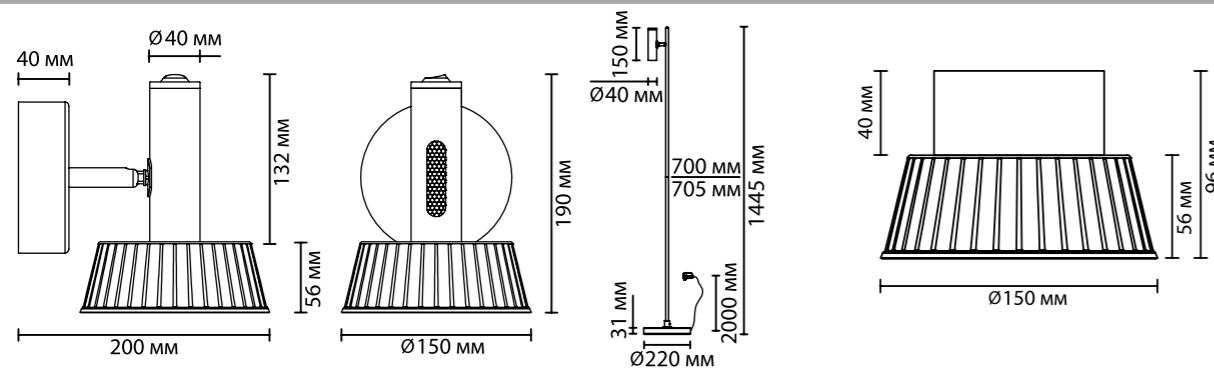

60°

6643

арматура металл
покрытие черный, белый, золотистый
плафон металл
ламп в комплекте есть, LED, 3000K, теплый свет

6643/7WL

1 × LED × 10W, 560 lm
крепеж: планка
выкл. на корпусе

6643/5FL

1 × LED × 6W, 314 lm
выкл. на корпусе

6643/6CL, 6644/6CL

1 × LED × 7W, 580 lm
крепеж: планка

ODEON LIGHT

HIGHTECH COLLECTION

6643/7WL