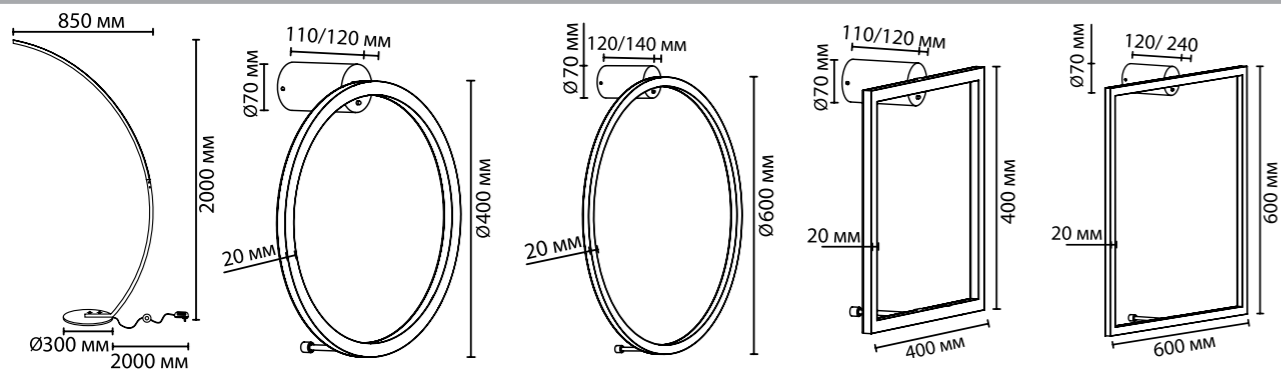

# 4386

арматура металл  
покрытие черный  
плафон акрил  
ламп в комплекте есть, RGB динамическая подсветка

- 4380/10FL**  
1×LED×10W  
пульт ДУ, на шнуре
- 4386/18WL**  
1×LED×18W  
пульт ДУ
- 4386/24WL**  
1×LED×24W  
пульт ДУ
- 4385/18WL**  
1×LED×18W  
пульт ДУ
- 4385/24WL**  
1×LED×24W  
пульт ДУ