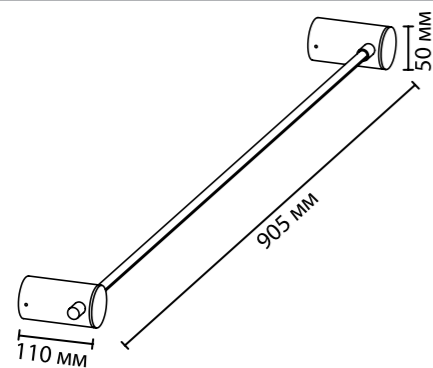

4395

арматура
покрытие
плафон
ламп в комплекте

металл
черный, античная бронза
акрил, металл
есть, 3000К, теплый свет

4395/8WL, 4396/8WL
1 × LED × 8W, 320 lm
крепеж: планка

4395/6WL, 4396/6WL
1 × LED × 6W, 235 lm
крепеж: планка