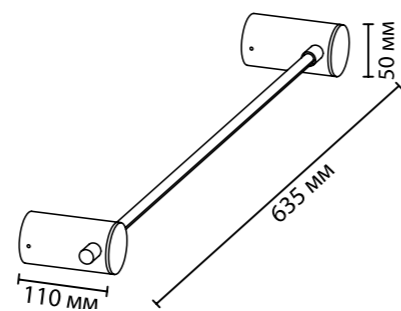

4395

арматура
покрытие
плафон
ламп в комплекте

металл
черный, античная бронза
акрил, металл
есть, 3000К, теплый свет

4395/8WL, 4396/8WL
1 × LED × 8W, 320 lm
крепеж: планка

4395/6WL, 4396/6WL
1 × LED × 6W, 235 lm
крепеж: планка