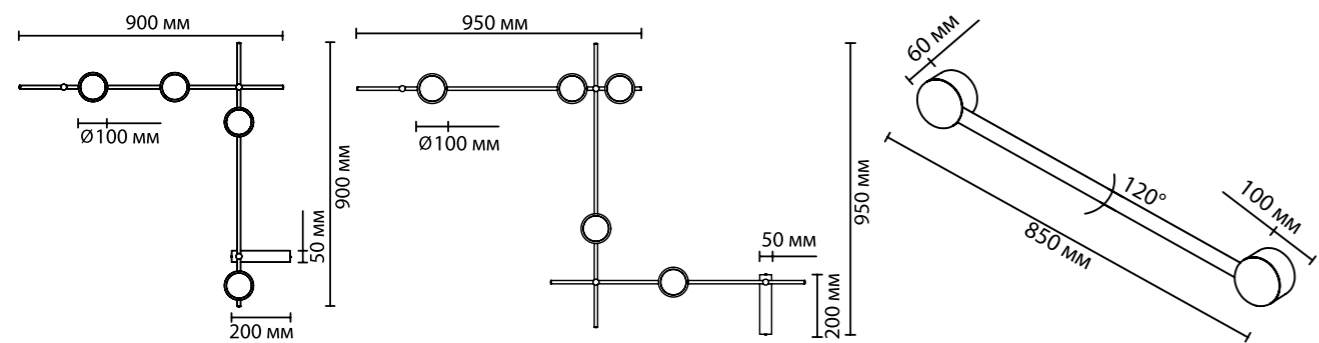

## 6632/15WL

1 × LED × 15W, 750 lm  
крепеж: планка  
выкл. на корпусе

## 6632/18WL

1 × LED × 18W, 900 lm  
крепеж: планка  
выкл. на корпусе

## 6667/12WL

1 × LED × 12W, 1378 lm  
крепеж: планка

ODEON LIGHT

HIGHTECH COLLECTION