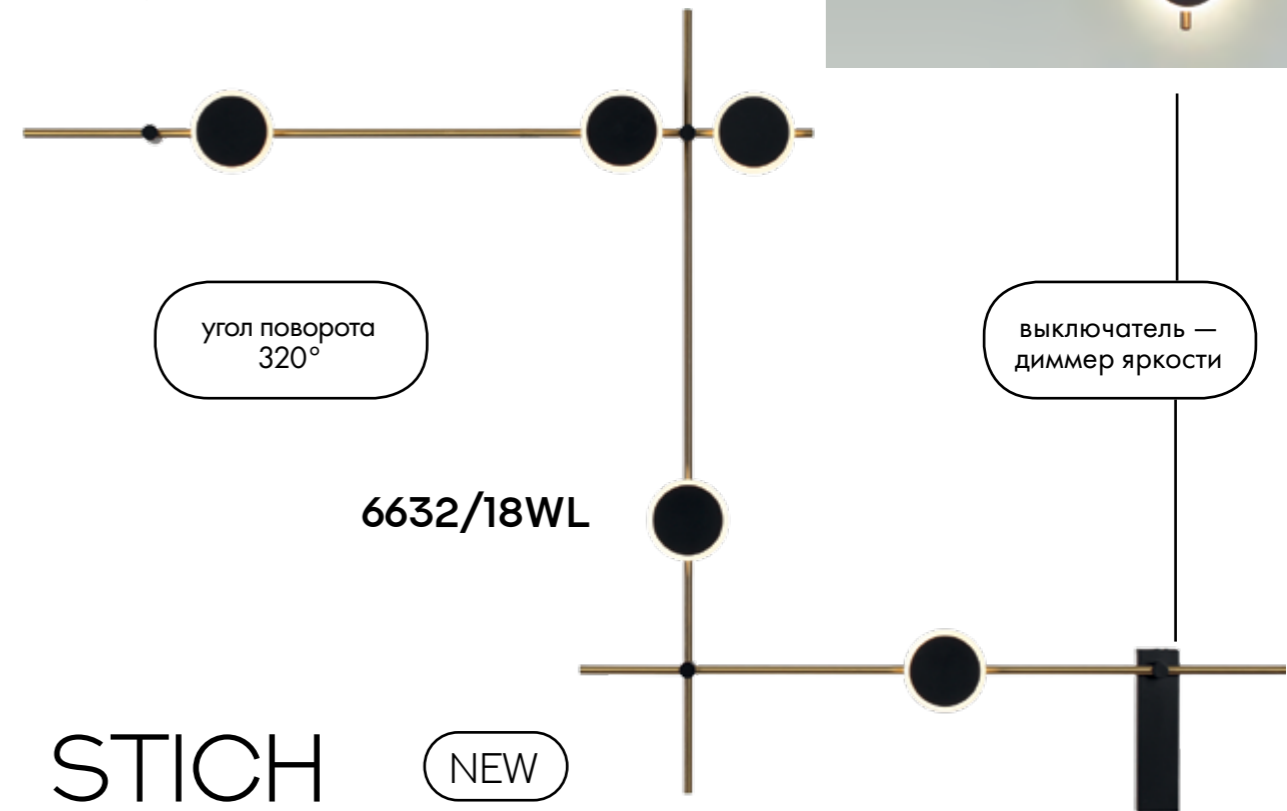

6632

арматура металл
покрытие черный, античная бронза
плафон рассеиватель — акрил
ламп в комплекте есть, LED, 3000K, теплый свет

6632/15WL

1 × LED × 15W, 750 lm
крепеж: планка
выкл. на корпусе

6632/18WL

1 × LED × 18W, 900 lm
крепеж: планка
выкл. на корпусе

6667/12WL

1 × LED × 12W, 1378 lm
крепеж: планка

ODEON LIGHT

HIGHTECH COLLECTION

FLAVIO NEW

Flavio — модулируемый настенный светильник отраженного света для разных конфигураций — от прямой линии до геометрично изогнутой инсталляции, благодаря поворотным элементам на 320°. Выключатель-диммер яркости находится на корпусе. Stich — светильник отраженного света с гибким элементом, максимальный изгиб которого 120° (плавный угол сгиба). Его можно разместить в углу помещения, на других изогнутых поверхностях, а также в интересных световых композициях.

6632/15WL

6632/18WL

STICH NEW

6667/12WL