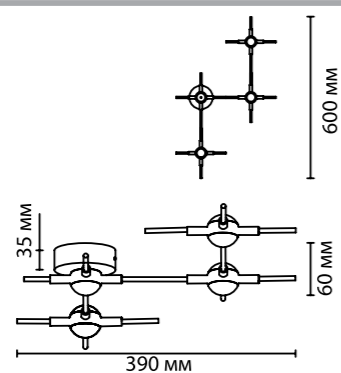

3906

арматура металл
покрытие черный/золотистый
плафон акрил
ламп в комплекте есть, 4000К, дневной свет

3906/48L

1 × LED × 48W, 3840 lm
крепёж: планка

3906/14WL

1 × LED × 14W, 1120 lm
крепёж: планка

3906/9WL

3906/48L

3906/14WL

3906/9WL