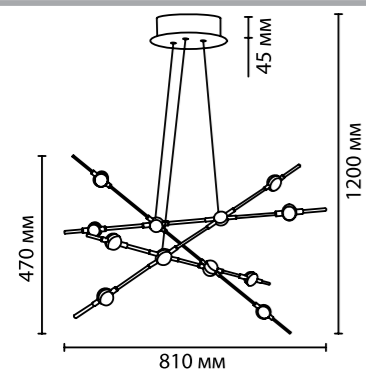

3906

арматура металл
покрытие черный/золотистый
плафон акрил
ламп в комплекте есть, 4000К, дневной свет

3906/48L

1 × LED × 48W, 3840 lm
крепёж: планка

3906/14WL

1 × LED × 14W, 1120 lm
крепёж: планка

3906/9WL

1 × LED × 9W, 720 lm
крепёж: планка

ODEON LIGHT

L-VISION COLLECTION

COSTELLA

Costella — оригинальная форма светильника, где сочетаются стили hightech и модерн, при включенном свете напоминающая россыпь звезд. Особенно эффектны оригинальные настенные светильники, с которыми можно создавать уникальные инсталляции, располагая светильники либо строго по вертикали, либо по горизонтали.

3906/48L

3906/14WL

3906/9WL