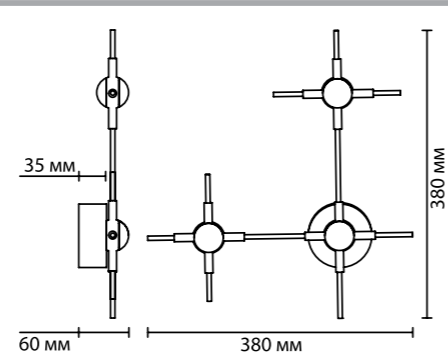

3906

арматура металл
покрытие черный/золотистый
плафон акрил
ламп в комплекте есть, 4000К, дневной свет

3906/48L

1 × LED × 48W, 3840 lm
крепёж: планка

3906/14WL

1 × LED × 14W, 1120 lm
крепёж: планка

3906/9WL

1 × LED × 9W, 720 lm
крепёж: планка

ODEON LIGHT

L-VISION COLLECTION

COSTELLA

Costella — оригинальная форма светильника, где сочетаются стили hightech и модерн, при включенном свете напоминающая россыпь звезд. Особенно эффектны оригинальные настенные светильники, с которыми можно создавать уникальные инсталляции, располагая светильники либо строго по вертикали, либо по горизонтали.

3906/48L

3906/14WL

3906/9WL