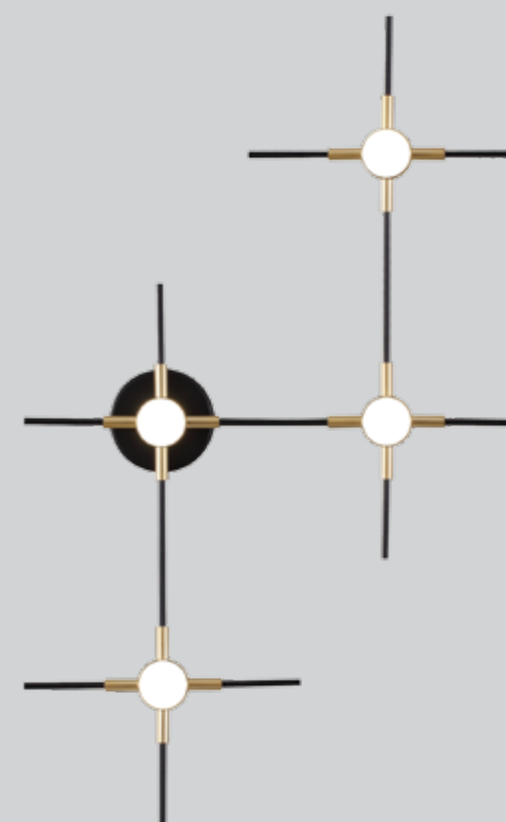

3906

арматура металл
покрытие черный/золотистый
плафон акрил
ламп в комплекте есть, 4000К, дневной свет

3906/48L

1 × LED × 48W, 3840 lm
крепёж: планка

3906/14WL

1 × LED × 14W, 1120 lm
крепёж: планка

3906/9WL

1 × LED × 9W, 720 lm
крепёж: планка

ODEON LIGHT

L-VISION COLLECTION

COSTELLA

Costella — оригинальная форма светильника, где сочетаются стили hightech и модерн, при включенном свете напоминающая россыпь звезд. Особенно эффектны оригинальные настенные светильники, с которыми можно создавать уникальные инсталляции, располагая светильники либо строго по вертикали, либо по горизонтали.

3906/48L

3906/14WL

3906/9WL