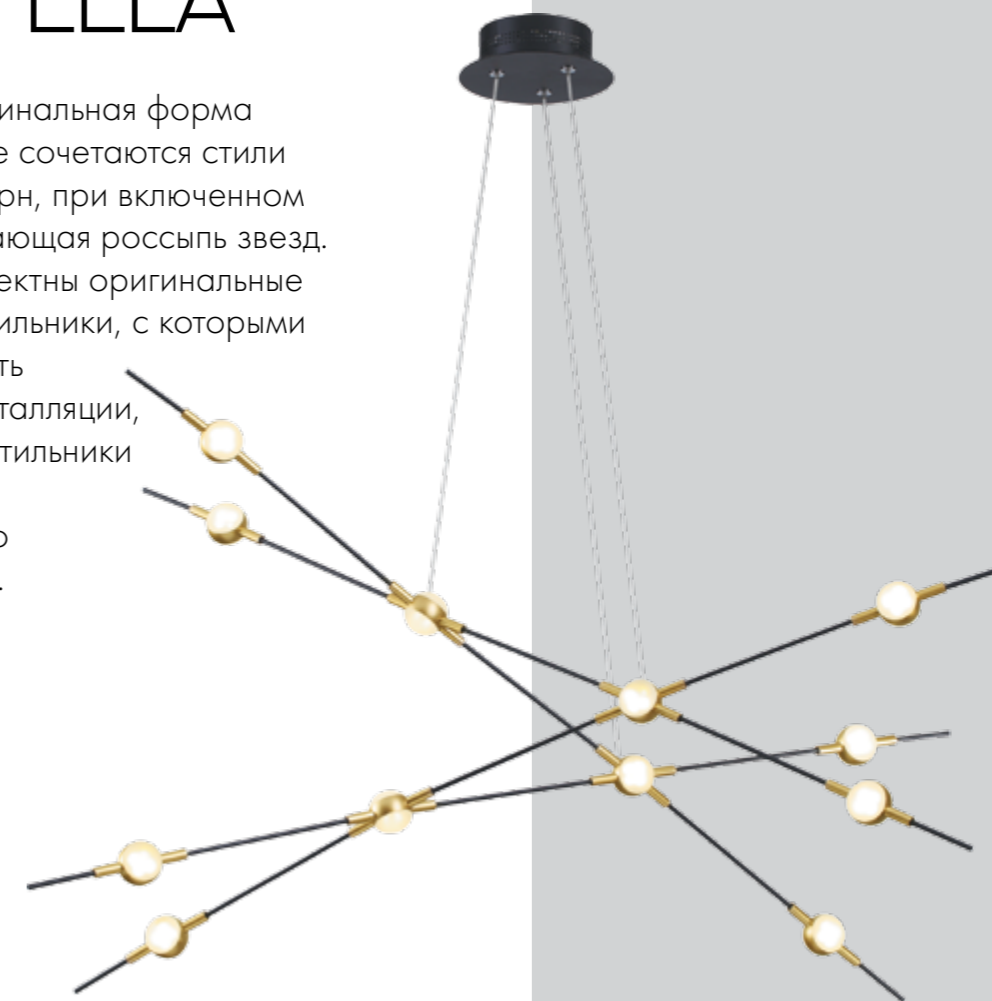

3906

арматура металл
покрытие черный/золотистый
плафон акрил
ламп в комплекте есть, 4000К, дневной свет

3906/48L

1 × LED × 48W, 3840 lm
крепёж: планка

3906/14WL

1 × LED × 14W, 1120 lm
крепёж: планка

3906/9WL

1 × LED × 9W, 720 lm
крепёж: планка

ODEON LIGHT

L-VISION COLLECTION

COSTELLA

Costella — оригинальная форма светильника, где сочетаются стили hightech и модерн, при включенном свете напоминающая россыпь звезд. Особенно эффектны оригинальные настенные светильники, с которыми можно создавать уникальные инсталляции, располагая светильники либо строго по вертикали, либо по горизонтали.