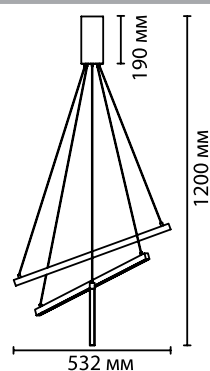

3860

арматура
покрытие
плафон
ламп в комплекте

металл
черный
металл, акрил
есть, 3000К, теплый свет

3860/39B

1×LED×39W, 2180 lm
крепёж: планка