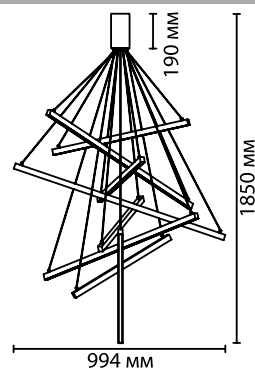

СОМЕТА

Суперсовременная линия Cometa — это эффектная и стильная инсталляция, элементы которой выполнены в трендовом черном матовом цвете.

Светильник создает вокруг себя строго выверенное геометрическое пространство и, одновременно с этим, свободную и воздушную конструкцию.

3860/96B

3860

арматура
покрытие
плафон
ламп в комплекте

металл
черный
металл, акрил
есть, 3000К, теплый свет

3860/39B

1×LED×39W, 2180 lm
крепёж: планка

3860/48B

1×LED×48W, 2700 lm
крепёж: планка

3860/96B

1×LED×96W, 5190 lm
крепёж: планка

ODEON LIGHT

L-VISION COLLECTION

3860/39B

3860/48B