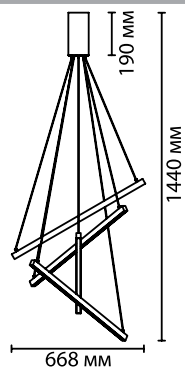

3860/48B

1×LED×48W, 2700 lm
крепёж: планка