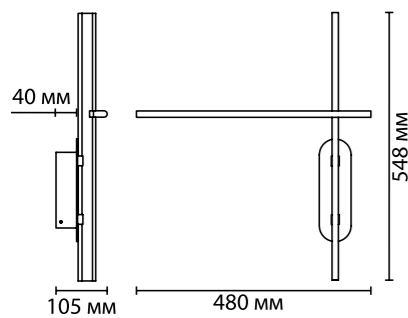

3890/20WLP

1 × LED × 20W, 1100 lm
крепёж: планка