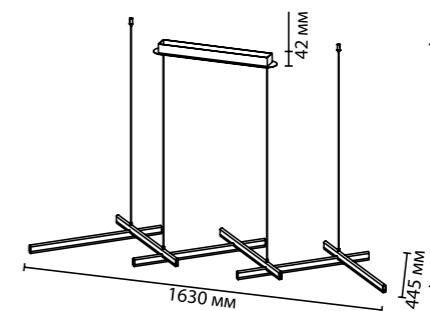

3890/85L

1 × LED × 85W, 4200 lm
крепёж: планка