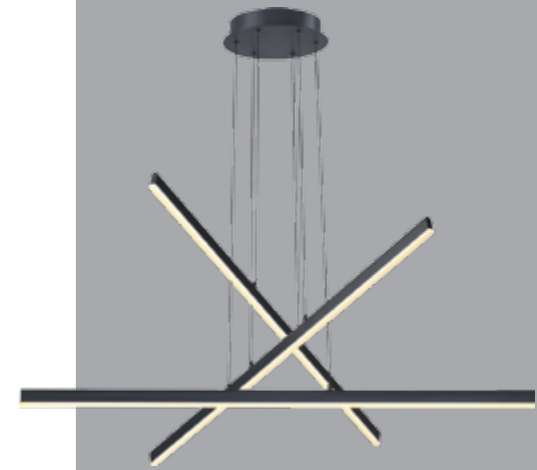

3890/85L

3890/20WLP

NEW

3890/96L

3890

арматура
покрытие
плафон
ламп в комплекте

металл
черный
акрил
есть, 4000K, дневной свет
есть, 3000K/4000K через переключатель, для настенных

3890/20WLP

1 × LED × 20W, 1100 lm
крепёж: планка

3890/36WLP

1 × LED × 36W, 1900 lm
крепёж: планка

3890/48L

1 × LED × 48W, 2400 lm
крепёж: планка

ODEON LIGHT

RUDY

Линия Rudy — стильная геометрия мегаполиса из четких перекрещенных линий. Отраженный свет настенных светильников создают эффект ореола, будто таинственный силуэт парит над поверхностью стены. Высококачественные светодиоды и акрил в качестве рассеивателя, а теперь еще добавленный переключатель цветовой температуры 3000K/4000K для настенных светильников — все это делает светильники Rudy популярными и современными.

3890/48L

3890/36WLP

NEW

переключатель
цветовой температуры
3000K/4000K

для 3890/36WLP и 3890/20WLP

TAO

4367/50CL

L-VISION COLLECTION