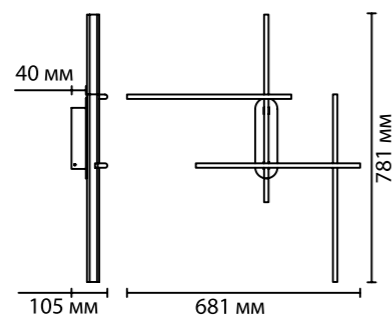

1 × LED × 20W, 1100 lm
крепёж: планка

3890/36WLP

1 × LED × 36W, 1900 lm
крепёж: планка

3890/48L

1 × LED × 48W, 2400 lm
крепёж: планка

ODEON LIGHT

RUDY

Линия Rudy — стильная геометрия мегаполиса из четких перекрещенных линий. Отраженный свет настенных светильников создают эффект ореола, будто таинственный силуэт парит над поверхностью стены. Высококачественные светодиоды и акрил в качестве рассеивателя, а теперь еще добавленный переключатель цветовой температуры 3000K/4000K для настенных светильников — все это делает светильники Rudy популярными и современными.

3890/96L

1 × LED × 96W, 4800 lm
крепёж: планка

3890/85L

1 × LED × 85W, 4200 lm
крепёж: планка

4367/50CL

1 × LED × 70W, 3500 lm
крепёж: планка