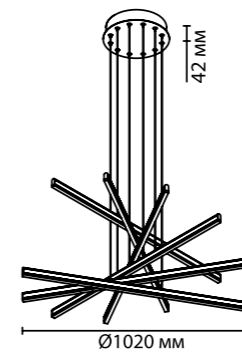

1 × LED × 20W, 1100 lm
крепёж: планка

3890/36WLP

1 × LED × 36W, 1900 lm
крепёж: планка

3890/48L

1 × LED × 48W, 2400 lm
крепёж: планка

ODEON LIGHT

RUDY

Линия Rudy — стильная геометрия мегаполиса из четких перекрещенных линий. Отраженный свет настенных светильников создают эффект ореола, будто таинственный силуэт парит над поверхностью стены. Высококачественные светодиоды и акрил в качестве рассеивателя, а теперь еще добавленный переключатель цветовой температуры 3000K/4000K для настенных светильников — все это делает светильники Rudy популярными и современными.

3890/96L

1 × LED × 96W, 4800 lm
крепёж: планка

3890/85L

1 × LED × 85W, 4200 lm
крепёж: планка

4367/50CL

1 × LED × 70W, 3500 lm
крепёж: планка