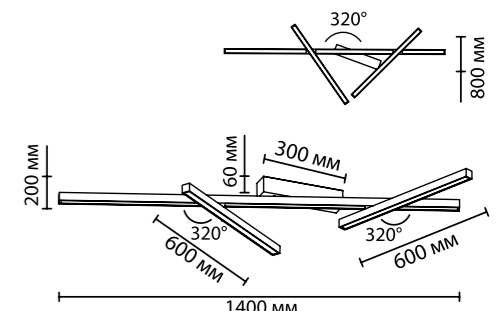

4367/50CL

1 × LED × 70W, 3500 lm
крепёж: планка