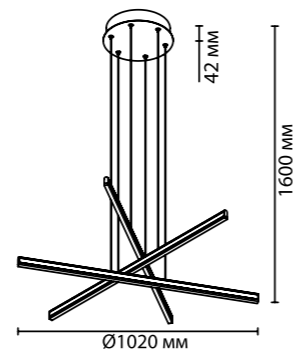

1 × LED × 20W, 1100 lm
крепёж: планка

3890/36WLP

1 × LED × 36W, 1900 lm
крепёж: планка

3890/48L

1 × LED × 48W, 2400 lm
крепёж: планка

ODEON LIGHT

RUDY

Линия Rudy — стильная геометрия мегаполиса из четких перекрещенных линий. Отраженный свет настенных светильников создают эффект ореола, будто таинственный силуэт парит над поверхностью стены. Высококачественные светодиоды и акрил в качестве рассеивателя, а теперь еще добавленный переключатель цветовой температуры 3000K/4000K для настенных светильников — все это делает светильники Rudy популярными и современными.

3890/96L

1 × LED × 96W, 4800 lm
крепёж: планка

3890/85L

1 × LED × 85W, 4200 lm
крепёж: планка

4367/50CL

1 × LED × 70W, 3500 lm
крепёж: планка