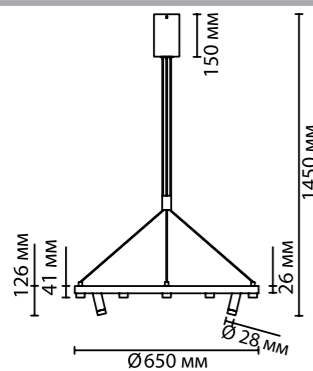

3918/63L

3918

арматура металл  
покрытие черный  
плафон золотистый  
ламп в комплекте есть, 4000K, дневной свет

**3918/48L**  
1 × LED × 48W, 4320 lm  
крепёж: планка

**3918/63L**  
1 × LED × 63W, 5670 lm  
крепёж: планка

3918/48L