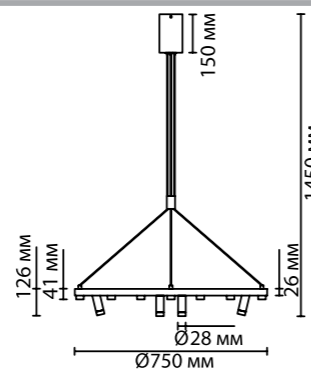

3918/63L

3918

арматура металл  
покрытие черный  
плафон золотистый  
ламп в комплекте есть, 4000K, дневной свет

**3918/48L**  
1 × LED × 48W, 4320 lm  
крепёж: планка

**3918/63L**  
1 × LED × 63W, 5670 lm  
крепёж: планка

3918/48L