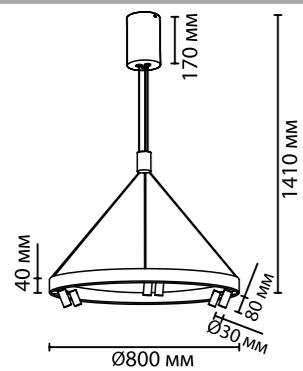

6683/103L

1 × LED × 95W, 9270 lm
крепёж: планка