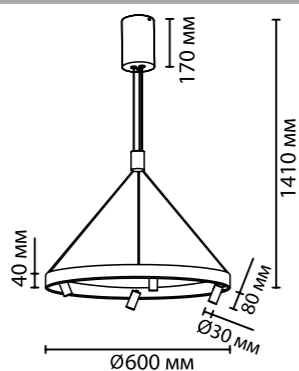

6683

арматура
покрытие
плафон
ламп в комплекте

металл
брашированный черный
черный
есть, 3200К, теплый свет

6683/103L

1 × LED × 95W, 9270 lm
крепёж: планка

6683/77L

1 × LED × 70W, 6930 lm
крепёж: планка

6683/38L

1 × LED × 30W, 3420 lm
крепёж: планка

ODEON LIGHT

HIGHTECH COLLECTION

BEVEREN

NEW

Новые подвесные светильники Beveren с UGR < 19 созданы как воплощение основного тренда последних лет — комфортное освещение. Утопленные светодиоды выглядят эффектно и стильно в сочетании с брашированной поверхностью корпуса. В подвесных светильниках предусмотрена возможность отдельного включения спотов и круга при помощи пульта управления.

Раздельное включение спотов и круга при помощи пульта ДУ

Угол поворота спота по горизонтали и вертикали 180°

6683/77L

6683/103L

6683/38L