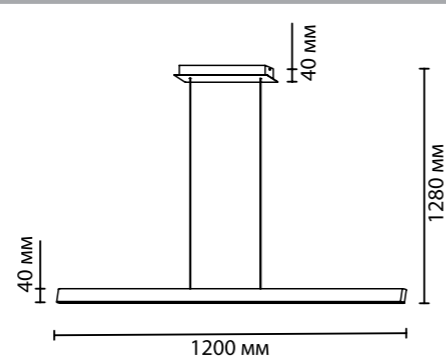

6683

арматура
покрытие
плафон
ламп в комплекте

металл
брашированный черный
черный
есть, 3200К, теплый свет

6683/103L

1 × LED × 95W, 9270 lm
крепёж: планка

6683/77L

1 × LED × 70W, 6930 lm
крепёж: планка

6683/38L

1 × LED × 30W, 3420 lm
крепёж: планка

ODEON LIGHT

HIGHTECH COLLECTION

BEVEREN

NEW

Новые подвесные светильники Beveren с UGR < 19 созданы как воплощение основного тренда последних лет — комфортное освещение. Утопленные светодиоды выглядят эффектно и стильно в сочетании с брашированной поверхностью корпуса. В подвесных светильниках предусмотрена возможность отдельного включения спотов и круга при помощи пульта управления.

Раздельное включение спотов и круга при помощи пульта ДУ

Угол поворота спота по горизонтали и вертикали 180°

6683/77L

6683/103L

6683/38L