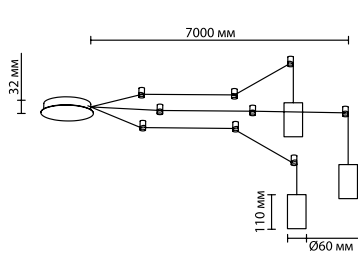

# 3898

арматура  
покрытие  
плафон  
ламп в комплекте

металл  
черный, золотистый, хром  
металл, золотистый, хром  
нет

**3897/3, 3898/3**  
3 × GU10 × 10W  
крепеж: планка

**3897/1, 3898/1**  
1 × GU10 × 10W  
крепеж: планка

# LUCAS

Если у вас недостаточно выводов электрики, то в этой ситуации весьма практичным и стильным решением послужит линия Lucas.

Используя лишь один вывод на стене, можно в разных направлениях протянуть каждый провод на длину 7 метров. Кроме того, провод можно закрепить эффектно в разной конфигурации при помощи дополнительных креплений разного цвета, соответствующих цвету плафонов.