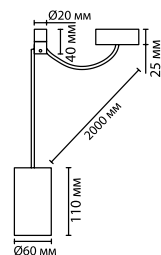

# 3898

арматура  
покрытие  
плафон  
ламп в комплекте

металл  
черный, золотистый, хром  
металл, золотистый, хром  
нет

**3897/3, 3898/3**  
3 × GU10 × 10W  
крепеж: планка

**3897/1, 3898/1**  
1 × GU10 × 10W  
крепеж: планка

# LUCAS

Если у вас недостаточно выводов электрики, то в этой ситуации весьма практичным и стильным решением послужит линия Lucas.

Используя лишь один вывод на стене, можно в разных направлениях протянуть каждый провод на длину 7 метров. Кроме того, провод можно закрепить эффектно в разной конфигурации при помощи дополнительных креплений разного цвета, соответствующих цвету плафонов.