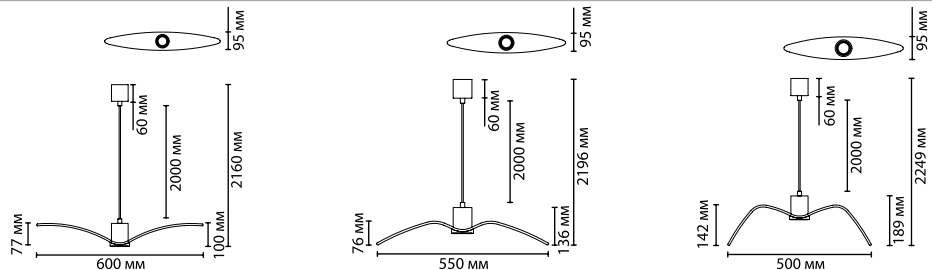

4901

арматура
покрытие
плафон
ламп в комплекте

металл
черный, хром, бронзовый, белый
стекло
нет

**4900/1A, 4901/1A, 4902/1A,
4903/1A, 4904/1A**
1 × GU10 × 5W
крепеж: планка

**4900/1B, 4901/1B,
4902/1B, 4903/1B, 4904/1B**
1 × GU10 × 5W
крепеж: планка