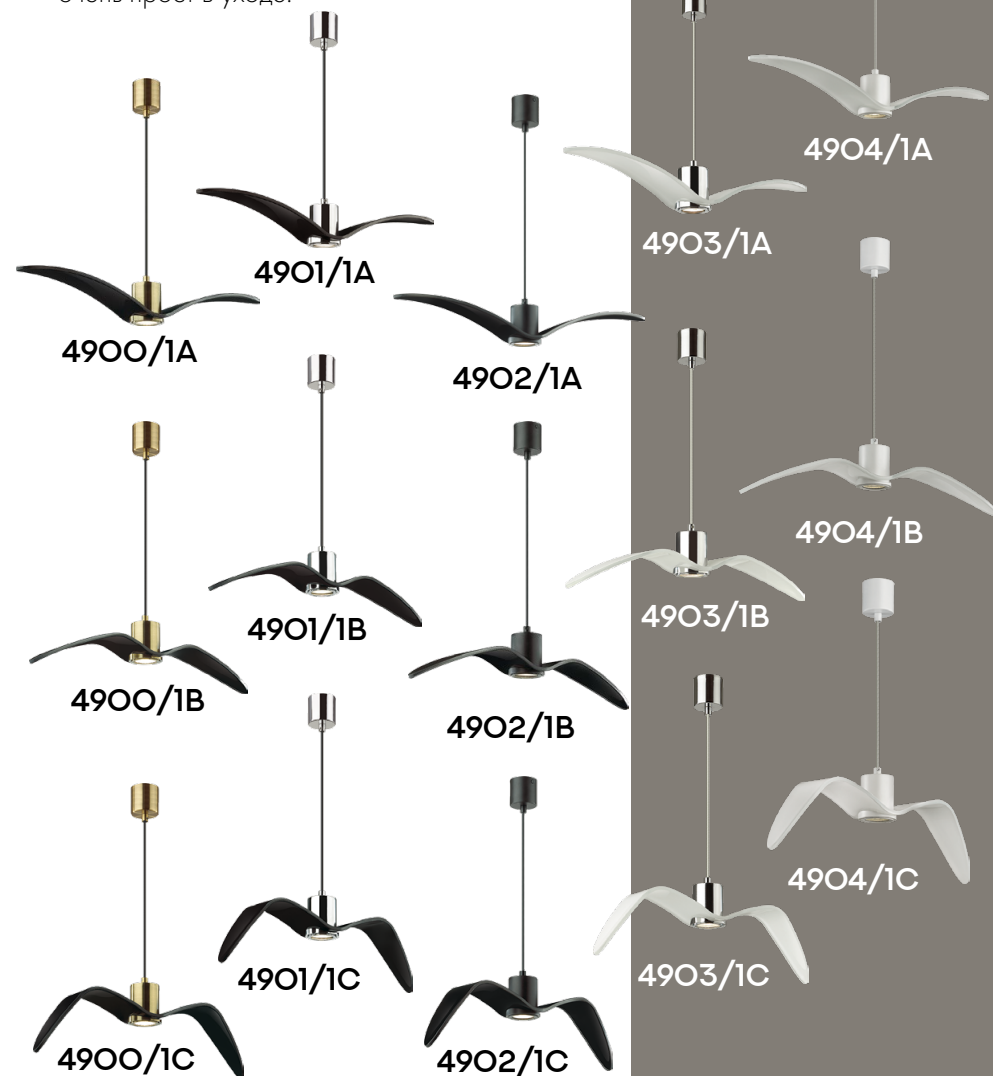

4901

арматура
покрытие
плафон
ламп в комплекте

металл
черный, хром, бронзовый, белый
стекло
нет

**4900/1A, 4901/1A, 4902/1A,
4903/1A, 4904/1A**
1 × GU10 × 5W
крепеж: планка

**4900/1B, 4901/1B,
4902/1B, 4903/1B, 4904/1B**
1 × GU10 × 5W
крепеж: планка

**4900/1C, 4901/1C, 4902/1C,
4903/1C, 4904/1C**
1 × GU10 × 5W
крепеж: планка

ODEON LIGHT

BIRDS

Тема природных элементов всегда востребована в сфере предметов интерьера. Особенно, если эти предметы можно креативно использовать совместно, миксовать и выстраивать композиции. Наша новая линия Birds идеально впишется в любое пространство, птицы прекрасно сочетаются между собой по формам и цветам. Кроме того, они функциональны и практичны, в них используется сменная лампа GU10, а стеклянный декор очень прост в уходе.