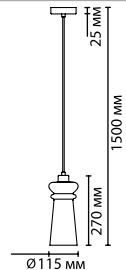

4966

арматура
покрытие
плафон

металл
черный, хром, бронзовый
стекло, прозрачный, разноцветный

ламп в комплекте нет

**4966/1, 4967/1,
4968/1, 4998/1**

1 × E14 × 40W
крепеж: планка

**4966/1A, 4967/1A,
4968/1A, 4998/1A**