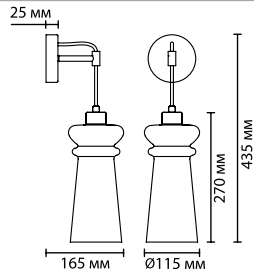

4966/1

4967/1

4968/1

4998/1

4966/1A

4967/1A

4968/1A

4998/1A

4966

арматура
покрытие
плафон

металл
черный, хром, бронзовый
стекло, прозрачный, разноцветный

ламп в комплекте нет

**4966/1, 4967/1,
4968/1, 4998/1**

1 × E14 × 40W
крепеж: планка

**4966/1A, 4967/1A,
4968/1A, 4998/1A**

1 × E14 × 40W
крепеж: планка

**4966/1W, 4967/1W,
4968/1W, 4998/1W**

1 × E14 × 40W
крепеж: планка

ODEON LIGHT

MODERN COLLECTION

PASTI

NEW

Словно капли дождя смотрятся в красивых разноуровневых композициях подвесы линии PASTI. Различные по цвету металлические основания — бронзовый, хром и черный позволяют установить подвесы в любые интерьеры и поддержать цветовую гамму помещения. Бра в линии PASTI могут быть как отличным дополнением в композиционном световом ансамбле к подвесам, но также вполне способны быть независимой световой единицей в любом интерьере.

4966/1W

4967/1W

4968/1W

4998/1W