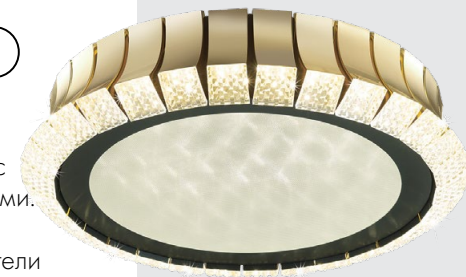

**4993**

арматура  
покрытие  
декор  
плафон  
ламп в комплекте

металл  
металл, золотой/черный  
ремни-держатели из натуральной кожи черного цвета  
акрил  
есть, 3000K, теплый свет

**4993/90LA**

1 × LED × 90W, 2800 lm  
крепеж: планка

**4993/80LA**

1 × LED × 80W, 2600 lm  
крепеж: планка

**4994/75L**

1 × LED × 75W, 3000 lm  
крепеж: основание

**4994/12WL**

1 × LED × 12W, 1000 lm  
крепеж: планка

ODEON LIGHT

ASTURO

NEW

Линия Asturo — широкая линейка брутальных моделей в золотом цвете с красивыми рельефными рассеивателями. Особый шик светильникам придают регулируемые кожаные ремни-держатели черного цвета, которые сочетаются с черными деталями моделей. Овальные светильники 2-х размеров — 1 м и 1,4 м, которые особенно популярны сейчас как dinner lighting, так как устанавливаются над обеденной зоной. Сочетание брутального дизайна и современного светодиодного света приносит в стиль светильников особую роскошь.