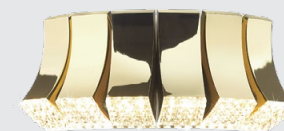

4994/12WL

L-VISION COLLECTION