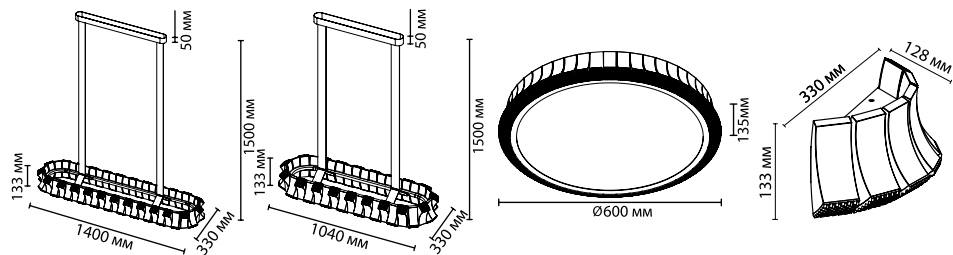

**4993**

арматура  
покрытие  
декор  
плафон  
ламп в комплекте

металл  
металл, золотой/черный  
ремни-держатели из натуральной кожи черного цвета  
акрил  
есть, 3000K, теплый свет

**4993/90LA**

1 × LED × 90W, 2800 lm  
крепеж: планка

**4993/80LA**

1 × LED × 80W, 2600 lm  
крепеж: планка

**4994/75L**

1 × LED × 75W, 3000 lm  
крепеж: основание

**4994/12WL**

1 × LED × 12W, 1000 lm  
крепеж: планка

ODEON LIGHT

ASTURO