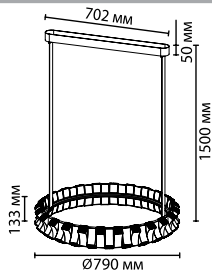

**4993**

арматура  
покрытие  
декор  
плафон  
ламп в комплекте

металл  
металл, золотой/черный  
ремни-держатели из натуральной кожи черного цвета  
акрил  
есть, 3000K, теплый свет

**4993/80L**

1 × LED × 80W, 2700 lm  
крепёж: планка

**4993/45L**

1 × LED × 45W, 1800 lm  
крепёж: планка

**4993/12WL**

1 × LED × 12W, 1000 lm  
крепёж: планка

ODEON LIGHT

**ASTURO**

NEW

**4993/80L**

**4993/45L**

**4993/12WL**