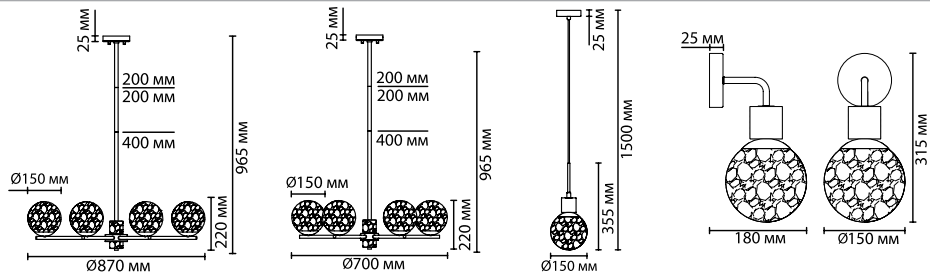

5026

арматура металл
покрытие черный матовый
декор мрамор, темно-зеленый
плафон стекло, прозрачный
лампы в комплекте нет

5026/8
8 × E27 × 40W
крепёж: планка

5026/6
6 × E27 × 40W
крепёж: планка

5026/1
1 × E27 × 40W
крепёж: планка

5026/1W
1 × E27 × 40W
крепёж: планка

ODEON LIGHT

GREENI

NEW

Линия Greeni — утонченный минималистичный дизайн в сочетании с природными мотивами в виде мраморной вставки темно-зеленого цвета. Невероятной красоты плафоны с рельефным объемным орнаментом, который создает причудливый отсвет на поверхности. Люстра укомплектована наборной штангой, что позволяет свободно регулировать высоту люстры.