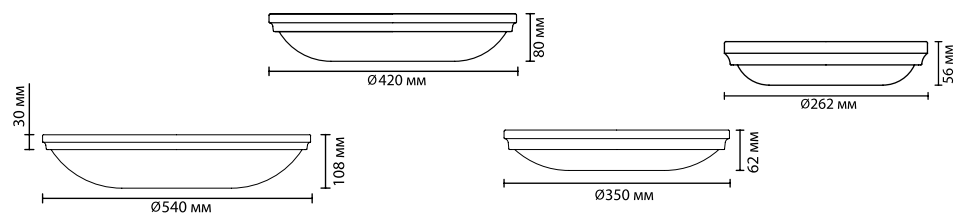

4956

арматура металл
 покрытие античная бронза, матовый никель
 плафон стекло
 лампы в комплекте нет

4956/6, 4957/6
 6 × E14 × 40W
 крепеж: на базу

4956/5, 4957/5
 5 × E14 × 40W
 крепеж: на базу

4956/4, 4957/4
 4 × E14 × 40W
 крепеж: на базу