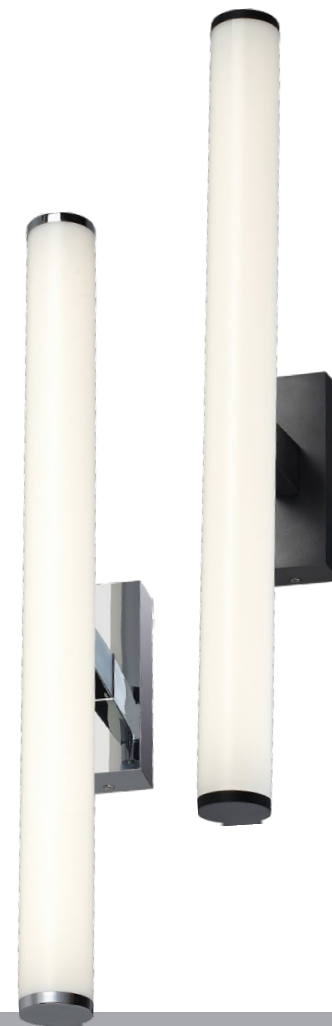

4912

арматура металл
покрытие хром, черный
плафон стекло
ламп в комплекте есть 4000К, дневной свет

4912/18WL, 4913/18WL

1 × LED × 18W, 1300 lm
крепёж: планка

WATR

Линия настенных светильников Watr универсальна в применении: возможность установки в различные помещения как в вертикальном, так и в горизонтальном положении. Плафон из молочного стекла равномерно рассеивает светодиодный свет. Цветовая температура 4000 К, что соответствует дневному белому свету. Светильники выполнены в актуальных цветах — хром и черный, что позволяет устанавливать их в большинство современных интерьеров в стиле техно, хайтек, минимализм.

4913/18WL

4912/18WL