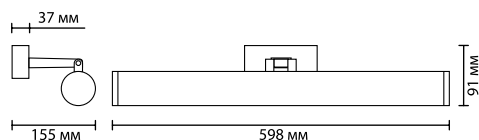

4912

арматура металл
покрытие хром, черный
плафон стекло
ламп в комплекте есть 4000К, дневной свет

4912/18WL, 4913/18WL

1 × LED × 18W, 1300 lm
крепёж: планка

WATR

Линия настенных светильников Watr универсальна в применении: возможность установки в различные помещения как в вертикальном, так и в горизонтальном положении. Плафон из молочного стекла равномерно рассеивает светодиодный свет. Цветовая температура 4000 К, что соответствует дневному белому свету. Светильники выполнены в актуальных цветах — хром и черный, что позволяет устанавливать их в большинство современных интерьеров в стиле техно, хайтек, минимализм.