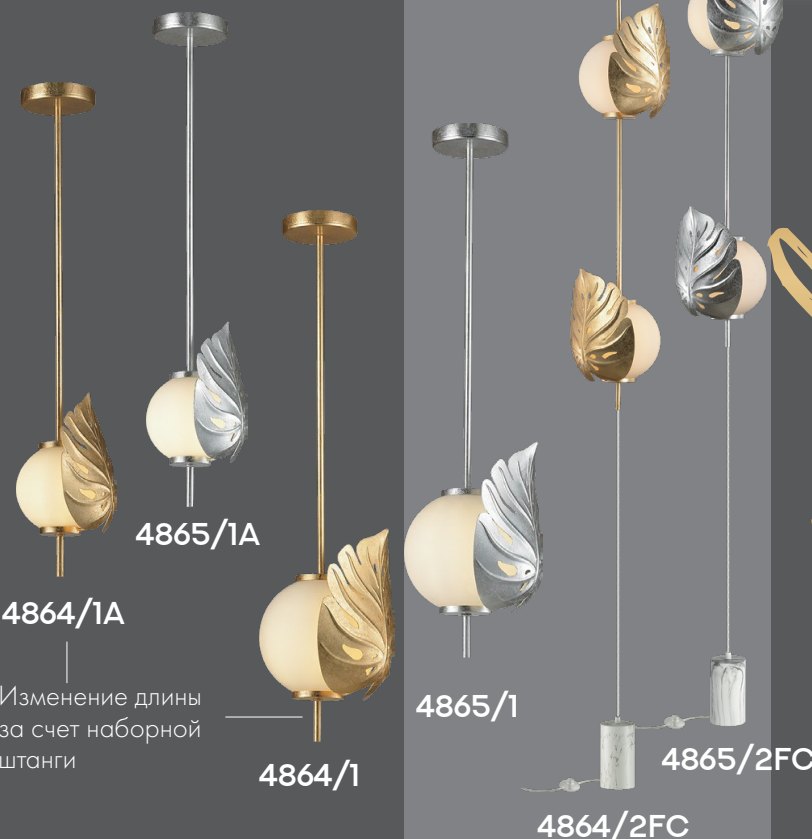

4864/1W

4864

арматура
покрытие
декор
плафон
ламп в комплекте

металл
серебристое и золотистое фольгирование
стилизованный лист монстеры из металла
стекло
нет

4864/1WA, 4865/1WA
2 × G9 × 5W
крепеж: планка

4864/1W, 4865/1W
2 × G9 × 5W
крепеж: планка

4864/1A, 4865/1A
1 × E14 × 40W
крепеж: планка

4864/1, 4865/1
1 × E14 × 40W
крепеж: планка

4864/2FC, 4865/2FC
2 × E14 × 40W
крепеж: планка
выкл. на проводе

ODEON LIGHT *Exclusive*

MODERN COLLECTION

Jungle

Линия Jungle выполнена в стиле эко-роскошь или эко-шик, для которых характерны природные мотивы и роскошное декорирование в виде золотого и серебряного покрытия. В качестве главного декоративного элемента в серии выступает стилизованный лист монстеры, покрытый золотым или серебряным фольгированием. Особое место в линии Jungle занимает натяжной торшер, при помощи которого можно сделать световой акцент, зонирование пространства, эффектное украшение и комфортное освещение интерьера одним светильником! Высоту торшера можно менять с помощью регулировки длины провода. Коммутацию торшера можно осуществлять как с потолка, так и вынести через нижнюю чашу провод с выключателем (оба варианта коммутации идут в комплекте).

2 в 1

Коммутация с потолка, либо через нижнюю чашу ввести провод с выключателем

Exclusive