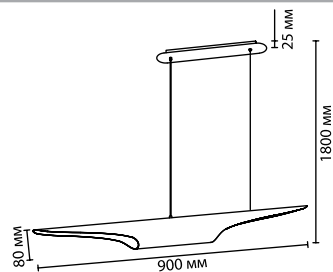

3816

арматура
покрытие
плафон
ламп в комплекте

металл
черный/золотистый, белый/золотистый
металл, техника фольгирования
нет

3816/50BG, 3816/50WG

2 × GU10 LED × 12W
крепёж: планка

ODEON LIGHT

WHITNEY

Технология золотого и серебристого фольгирования придает изделию еще больше роскоши, индивидуальности и эксклюзивности. Здесь уникальна каждая прожилка, потому что каждый светильник делается вручную.