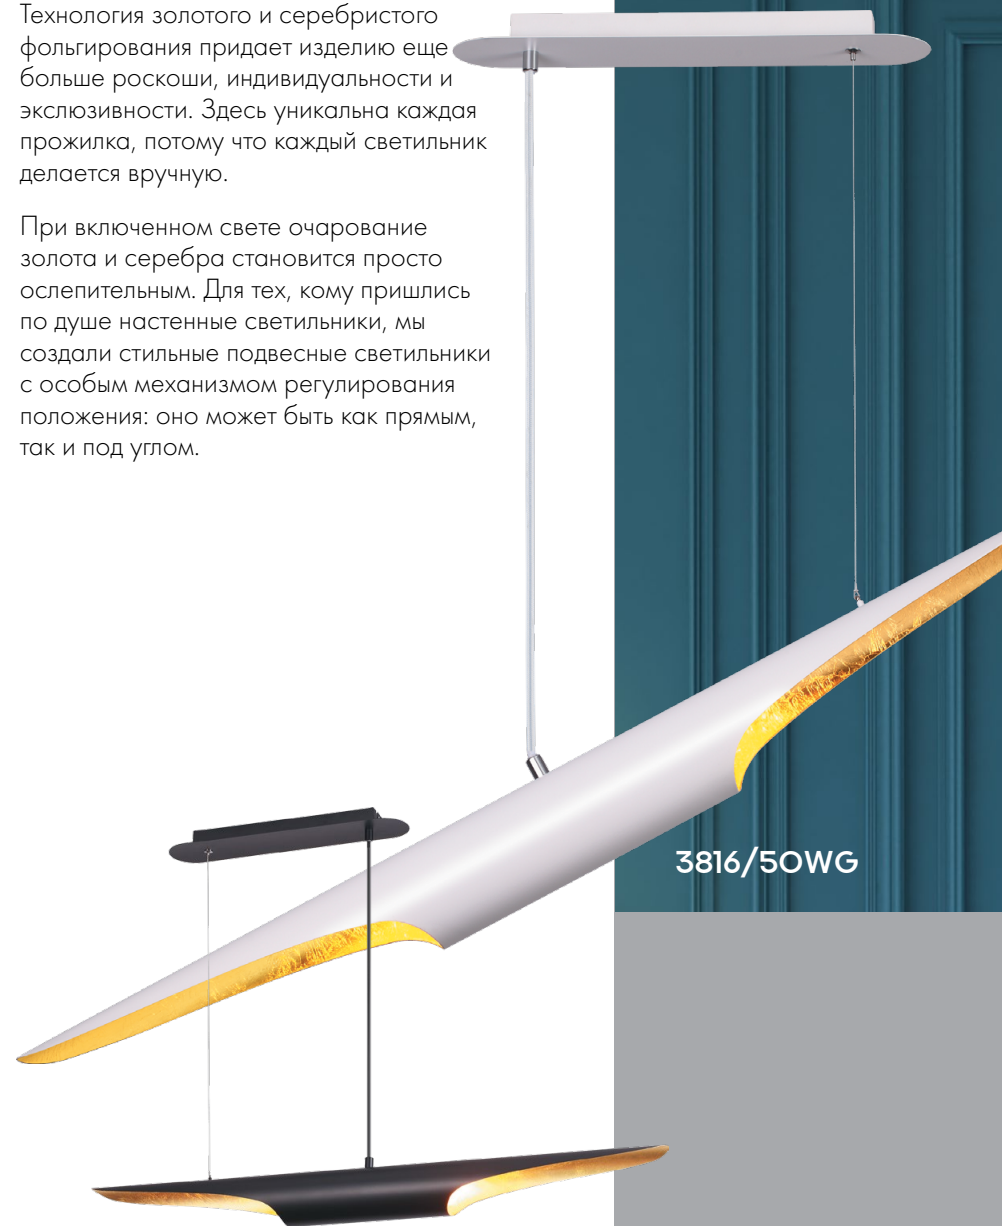

3816/50WG

3816/50BG

HIGHTECH COLLECTION